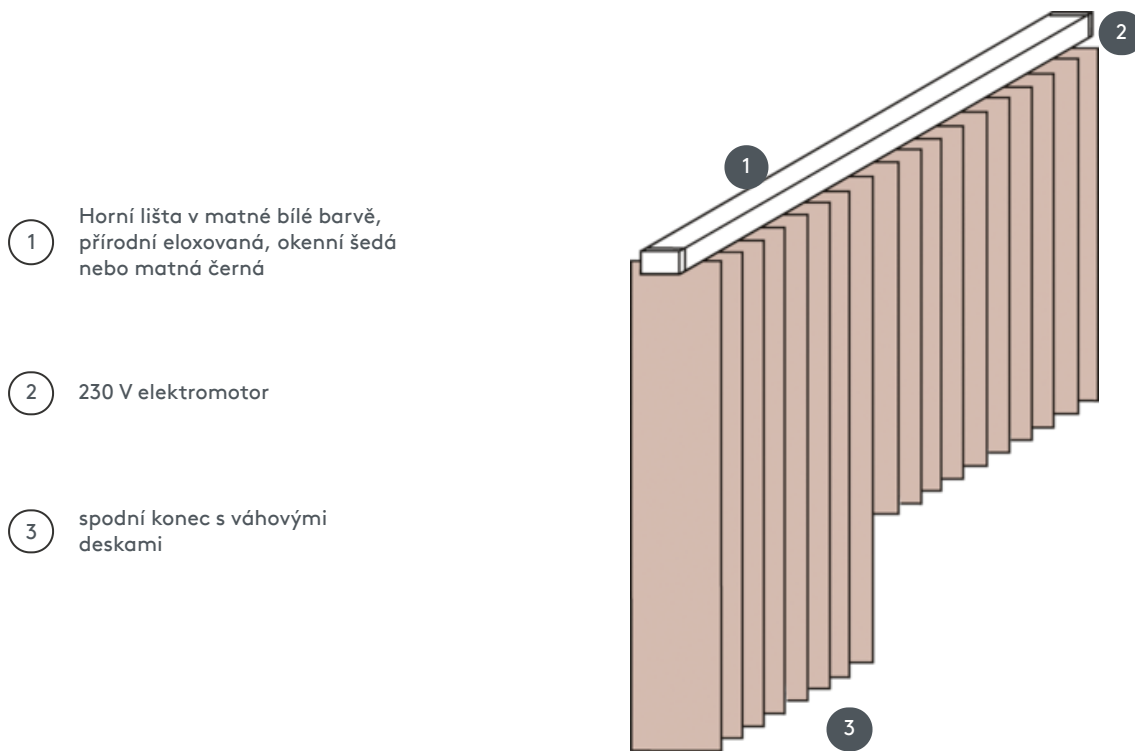

VERTIKÁLNÍ ŽALUZIE VJ011-E

Kompletní vertikální žaluzie pro montáž do stropu na klipy. Na stěnu na přichytky za příplatek.

1 Horní lišta v matné bílé barvě, přírodní eloxovaná, okenní šedá nebo matná černá

2 230 V elektromotor

3 spodní konec s váhovými deskami

sdružování

strop, stěna nebo vestavěný profil

min. /max. rozměry

Šířka výpočtu = celková
šířka systému = hotová
šířka FB1 + hotová šířka FB2
Výpočtová výška = největší
výška systému

Rozměry na hotovou šířku:
min. šířka 50 cm/max. šířka
695cm
max. výška 350 cm
max. plocha 24 m²
max. hmotnost 22 kg

Mechanické barvy

matná bílá (RAL 9016)
přírodní eloxovaný hliník
(E6-EV1)
Šedá konstrukce okna (RAL
7040)
matně černá struktura
(RAL 9005)
Speciální lakování RAL na
vyžádání (za příplatek)