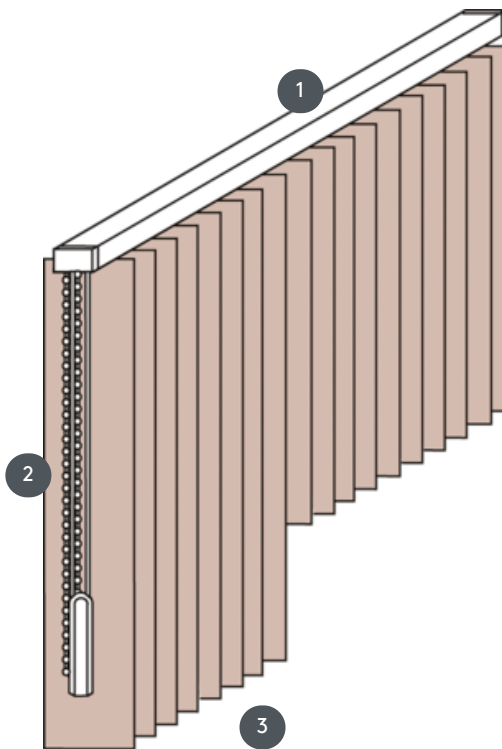

VERTIKÁLNÍ ŽALUZIE VJ011-S

Kompletní vertikální žaluzie pro montáž do stropu na klipy. Na stěnu na přichytky za příplatek.

- 1 Horní lišta v matné bílé barvě, přírodní eloxovaná, okenní šedá nebo matná černá
- 2 Šňůrka a oboustranný řetízek v bílé, šedé nebo černé barvě
- 3 spodní konec s váhovými deskami

sdružování

strop, stěna nebo vestavěný profil

min. /max. rozměry

Šířka výpočtu = celková
šířka systému = hotová
šířka FB1 + hotová šířka FB2
Výpočtová výška = největší
výška systému

Rozměry na hotovou šířku:
min. šířka 40 cm/max. šířka
695cm
max. výška 400 cm
max. plocha 27 m²
max. hmotnost 20 kg

Mechanická barva

matná bílá (RAL 9016)
přírodní eloxovaný hliník
(E6-EV1)
Šedá konstrukce okna (RAL
7040)
matně černá struktura
(RAL 9005)
Speciální lakování RAL na
vyžádání (za příplatek)

číšník

pomocí stahovací šňůrky a
oboustranného řetízku (bílá,
šedá, černá)
Provoz vlevo nebo vpravo