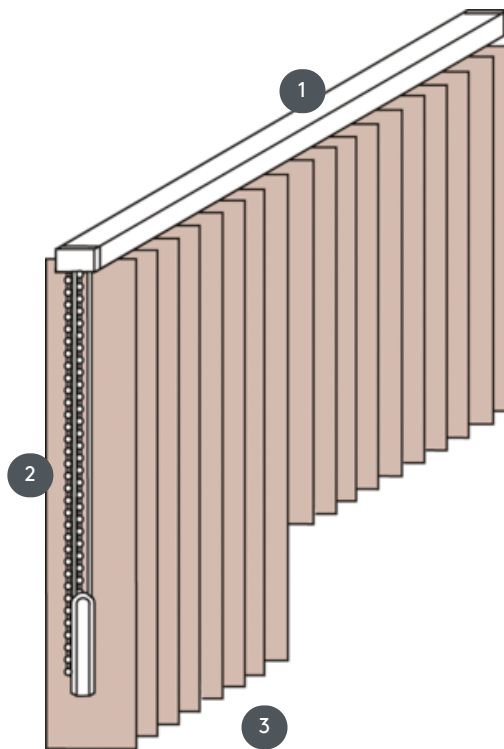

VERTIKÁLNÍ ŽALUZIE VJ011-S

Kompletní vertikální žaluzie pro montáž do stropu na klipy. Na stěnu na přichytky za příplatek.

- 1 Horní lišta v matné bílé barvě, přírodní eloxovaná, okenní šedá nebo matná černá
- 2 Šňůrka a oboustranný řetízek v bílé, šedé nebo černé barvě
- 3 spodní konec s váhovými deskami

sdružování

strop, stěna nebo vestavěný profil

min. /max. rozměry

Šířka výpočtu = celková
šířka systému = hotová
šířka FB1 + hotová šířka FB2
Výpočtová výška = největší
výška systému

Rozměry na hotovou šířku:
min. šířka 40 cm/max. šířka
695cm
max. výška 400 cm
max. plocha 27 m²
max. hmotnost 20 kg

Mechanická barva

matná bílá (RAL 9016)
přírodní eloxovaný hliník
(E6-EV1)
Šedá konstrukce okna (RAL
7040)
matně černá struktura
(RAL 9005)
Speciální lakování RAL na
vyžádání (za příplatek)

číšník

pomocí stahovací šňůrky a
oboustranného řetízku (bílá,
šedá, černá)
Provoz vlevo nebo vpravo