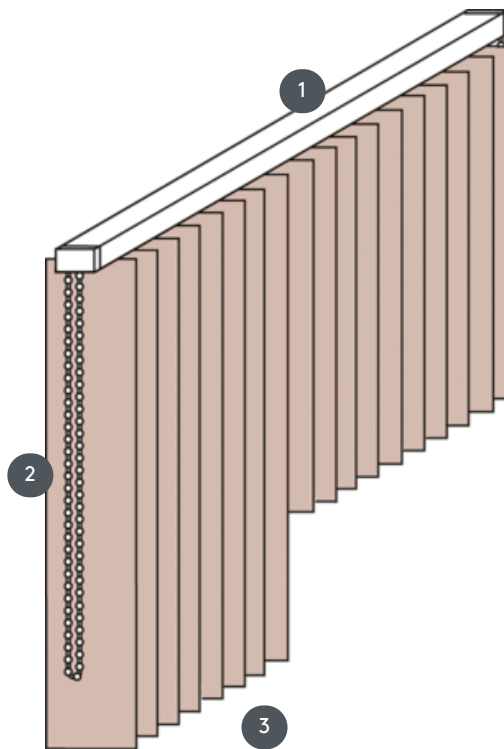

VERTIKÁLNÍ ŽALUZIE VJ011-M

Kompletní vertikální žaluzie pro montáž do stropu na klipy. Na stěnu na přichytky za příplatek.

- 1 Horní lišta v matné bílé barvě, přírodní eloxovaná, okenní šedá nebo matná černá
- 2 Nekonečný řetízek v bílé, šedé, černé
- 3 spodní konec s váhovými deskami

sdružování

strop, stěna nebo vestavěný profil

min. /max. rozměry

Šířka výpočtu = celková
šířka systému = hotová
šířka FB1 + hotová šířka FB2
Výpočtová výška = největší
výška systému

Rozměry na hotovou šířku:
min. šířka 40 cm/max. šířka
600cm
max. výška 400 cm
max. plocha 24 m²
max. hmotnost 10 kg