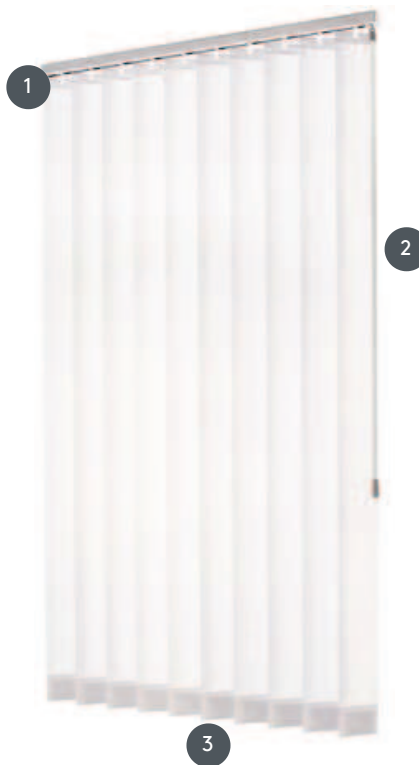

VERTIKÁLNÍ ŽALUZIE VJ010-W

Kompletní vertikální žaluzie pro montáž do stropu na klipy. Na stěnu na příchytky za příplatek.

- 1 Horní lišta v matné bílé barvě, přírodní eloxovaná, okenní šedá nebo matná černá
- 2 Ovládací tyč v bílé, šedé nebo černé barvě
- 3 spodní konec s váhovými deskami

sdružování

strop, stěna nebo vestavěný profil

min. /max. rozměry

min. šířka 40 cm/max. šířka 500 cm
max. výška 300 cm
max. plocha 15 m²
max. hmotnost 6 kg

Mechanické barvy

matná bílá (RAL 9016)
přírodní eloxovaný hliník (E6-EV1)
Šedá konstrukce okna (RAL 7040)
matně černá struktura (RAL 9005)
Speciální lakování RAL na vyžádání (za příplatek)