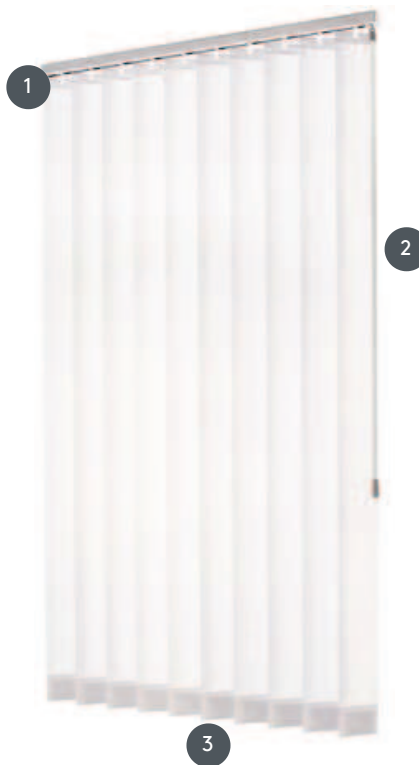

# VERTIKÁLNÍ ŽALUZIE VJ010-W

Kompletní vertikální žaluzie pro montáž do stropu na klipy. Na stěnu na příchytky za příplatek.

- 1 Horní lišta v matné bílé barvě, přírodní eloxovaná, okenní šedá nebo matná černá
- 2 Ovládací tyč v bílé, šedé nebo černé barvě
- 3 spodní konec s váhovými deskami

## sdružování

strop, stěna nebo vestavěný profil