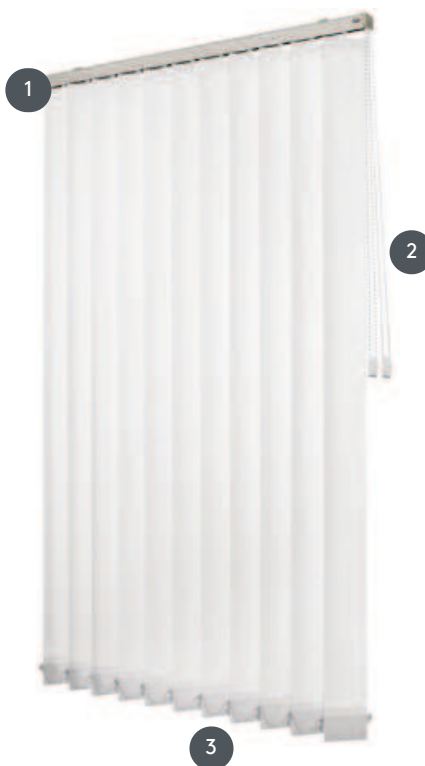

# VERTIKÁLNÍ ŽALUZIE VJ010-S

Kompletní systém vertikální žaluzie pro montáž na strop s montážními sponami. Montážní konzoly pro montáž na stěnu za příplatek.

- 1 Horní lišta v matné bílé barvě, přírodní eloxovaná, okenní šedá nebo matná černá
- 2 Šňůrka a oboustranný řetízek v bílé, šedé nebo černé barvě
- 3 spodní konec s váhovými deskami

## sdružování

strop, stěna nebo vestavěný profil

## číslník

pomocí stahovací šňůrky a oboustranného řetízku (bílá, šedá, černá)  
Provoz vlevo nebo vpravo