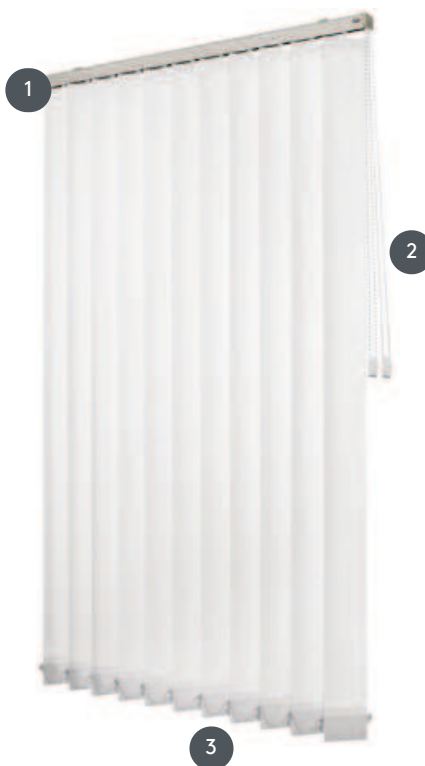

VERTIKÁLNÍ ŽALUZIE VJ010-S

Kompletní systém vertikální žaluzie pro montáž na strop s montážními sponami. Montážní konzoly pro montáž na stěnu za příplatek.

- 1 Horní lišta v matné bílé barvě, přírodní eloxovaná, okenní šedá nebo matná černá
- 2 Šňůrka a oboustranný řetízek v bílé, šedé nebo černé barvě
- 3 spodní konec s váhovými deskami

sdružování

strop, stěna nebo vestavěný profil

min. /max. rozměry

min. šířka 40 cm/max. šířka 695cm
max. výška 400 cm
max. plocha 27 m²
max. hmotnost 20 kg

Mechanické barvy

matná bílá (RAL 9016)
přírodní eloxovaný hliník (E6-EV1)
šedá konstrukce okna (RAL 7040)
matně černá struktura (RAL 9005)
Speciální lakování RAL na vyžádání (za příplatek)

číslník

pomocí stahovací šňůrky a oboustranného řetízku (bílá, šedá, černá)
Provoz vlevo nebo vpravo