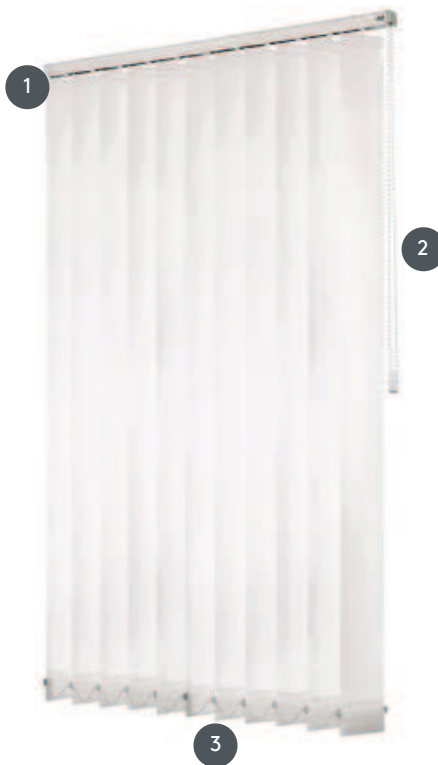

VERTIKÁLNÍ ŽALUZIE VJ010-M

Kompletní vertikální žaluzie pro montáž do stropu na klipy. Na stěnu na přichytky za příplatek

1 Horní lišta v matné bílé barvě, přírodní eloxovaná, okenní šedá nebo matná černá

2 Nekonečný řetízek v bílém, šedém, černém nebo kovovém řetízku na vyžádání

3 spodní konec s váhovými deskami

sdružování

strop, stěna nebo vestavěný profil

min. /max. rozměry

min. šířka 40 cm/max. šířka 600cm
max. výška 400 cm
max. plocha 24 m²
max. hmotnost 10 kg

Mechanické barvy

matná bílá (RAL 9016)
přírodní eloxovaný hliník (E6-EV1)
Šedá konstrukce okna (RAL 7040)
matně černá struktura (RAL 9005)
Speciální lakování RAL na vyžádání (za příplatek)

číšník

Nekonečný řetízek v bílém, šedém nebo černém nebo kovovém řetízku
Provoz vlevo nebo vpravo