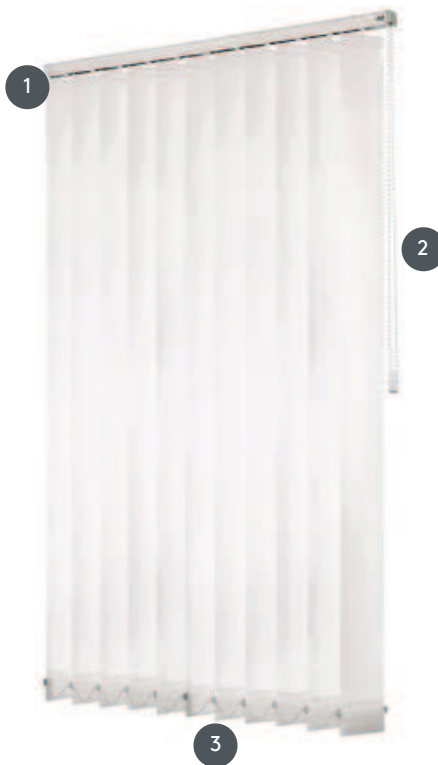

VERTIKÁLNÍ ŽALUZIE VJ010-M

Kompletní vertikální žaluzie pro montáž do stropu na klipy. Na stěnu na příchytky za příplatek

1 Horní lišta v matné bílé barvě, přírodní eloxovaná, okenní šedá nebo matná černá

2 Nekonečný řetízek v bílém, šedém, černém nebo kovovém řetízku na vyžádání

3 spodní konec s váhovými deskami

sdružování

strop, stěna nebo vestavěný profil

min. /max. rozměry

min. šířka 40 cm/max. šířka 600cm
max. výška 400 cm
max. plocha 24 m²
max. hmotnost 10 kg

Mechanické barvy

matná bílá (RAL 9016)
přírodní eloxovaný hliník (E6-EV1)
Šedá konstrukce okna (RAL 7040)
matně černá struktura (RAL 9005)
Speciální lakování RAL na vyžádání (za příplatek)

číšník

Nekonečný řetízek v bílém, šedém nebo černém nebo kovovém řetízku
Provoz vlevo nebo vpravo