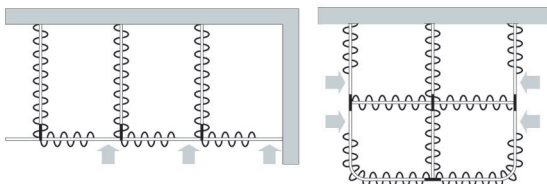

Anwendungsbeispiele

Umkleieräume, Werkstätten