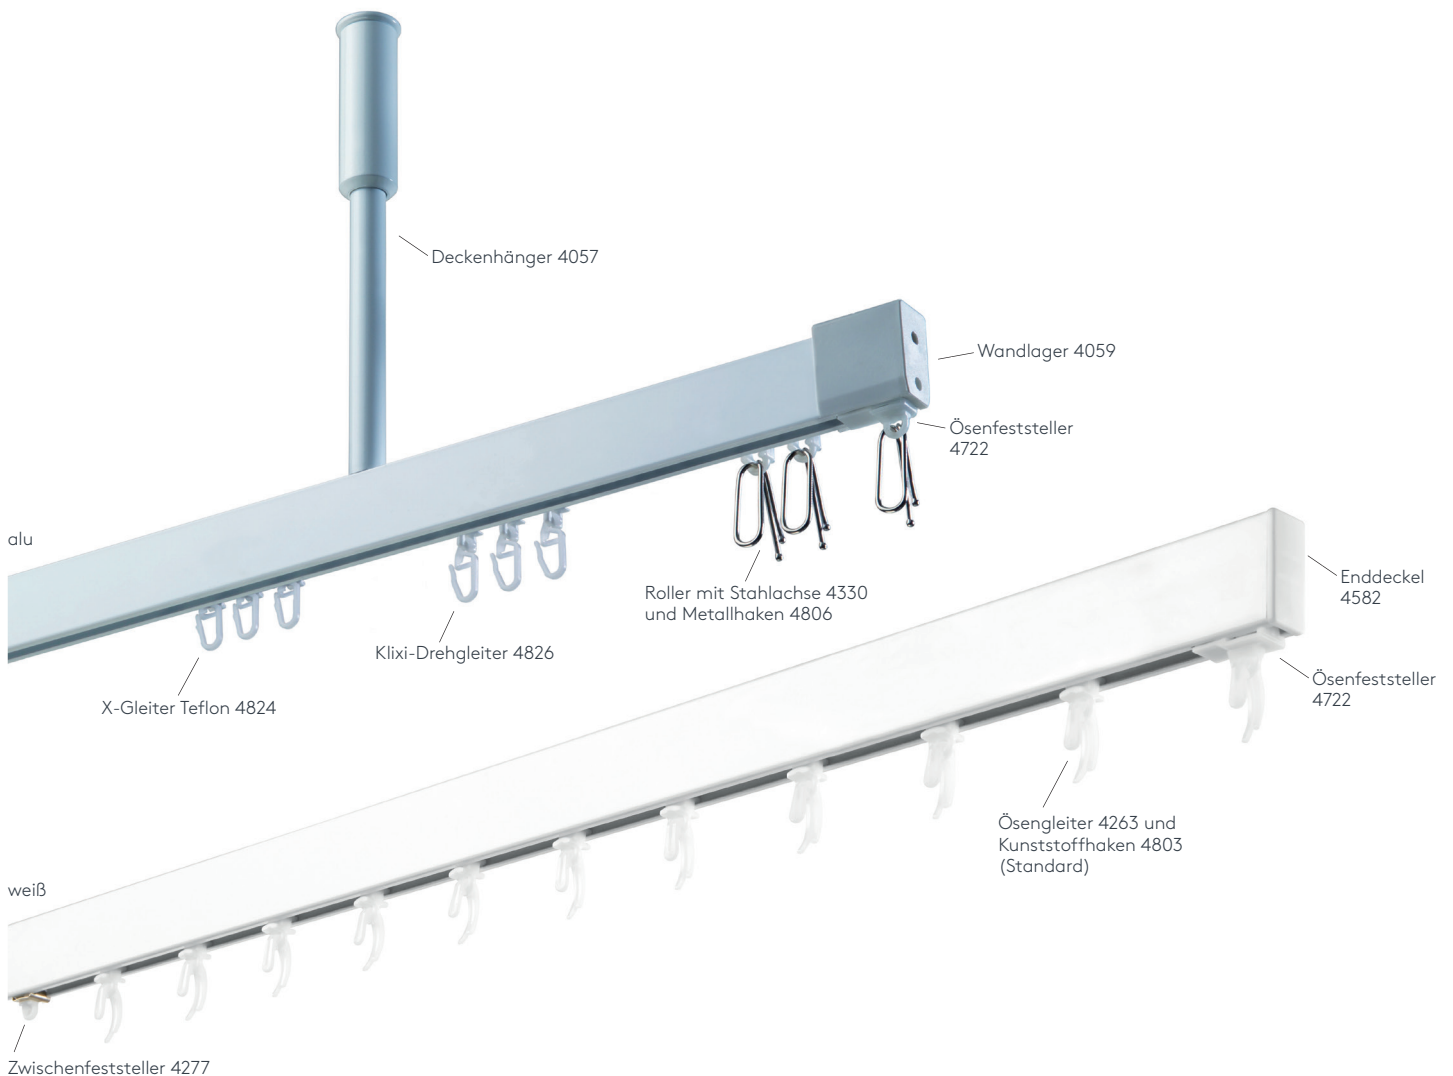

ALUSCHIENEN 458 PRAXIS

Univerzálně použitelný profil pro rozdělení prostoru a kabin, montáž
- volně podvěšený nebo přímo do stropu, max. 180 cm výška

Montáž

Strop nebo stěna

max.hmotnost závěsu

11 kg

Barvy profilu

bílá (RAL 9016)

černá (RAL 9005)

přírodní eloxovaný hliník

RAL speciální lakování na
přání (za příplatek)

Poloměr ohybu (standardní)

12 cm

Gut zu wissen

Empfohlene Anzahl der Träger bei 100cm: 2 (Abstand zwischen den Deckenhängern max. 200cm. Freitragend bis max. 200cm mit bds. Wandlagern)

Gleiteranzahl bei 100cm: 16

průřez

ALUSCHIENE

458 PRAXIS
RAUMTRENNSCHIENE

458 PRAXIS

RAUMTRENNSCHIENE

Querschnitt
M 1:1

Allgemeine Produktmerkmale

- Stabiles Aluprofil bestens geeignet für schwere Vorhänge bis max. 11 kg Vorhangsgesamtgewicht
- Ab 5 kg Vorhanggewicht Roller mit Stahlachse (Art. Nr. 4330) und Metallhaken (Art. Nr. 4806) gegen Aufzählung (Art. Nr. AUFPRROLL) empfohlen
- Montage freitragend bis max. 200 cm, abgehängt oder direkt an die Decke
- Universell einsetzbares Raumtrennprofil für Arztpraxen, Krankenhäuser, Umkleidekabinen, Werkstätten, etc.
- Schiene einläufig, standardmäßig in weiß pulverbeschichtet RAL 9016 oder alu natur eloxiert
- Pulverbeschichtet in beliebiger RAL-Farbe (Art. Nr. ALU-RAL) gegen Aufzählung
- Ausklinkung für Feststeller rechts, abweichende Position auf Wunsch
- Schienen über 6 m Länge werden mittig geteilt, abweichende Teilung auf Wunsch
- Standardzubehör (ohne Montagematerial): Enddeckel (Art. Nr. 4582), Ösenleiter (Art. Nr. 4263) mit Kunststoffhaken (Art. Nr. 4803), Zwischenfeststeller (Art. Nr. 4277) und Ösenfeststeller (Art. Nr. 4722)
- Auf Wunsch mit X-Gleitern Teflon (Art. Nr. 4824), X-Gleitern Teflon mit drehbarer Öse (Art. Nr. 4825) oder Klixi-Drehgleitern (Art. Nr. 4826) ohne Aufzählung erhältlich, siehe Technikteil
- Rundbögen und Horizontalbögen gegen Aufzählung