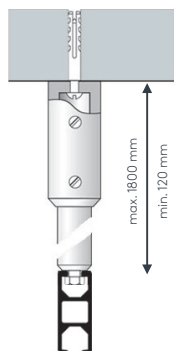

Deckenträger
4058

• Abgehängte Montage

Mini-Decken-
hänger 4056

Deckenhänger
4057

V-Hänger
4075

• Seitenmontage

Wandlager
4059

• Wandmontage

Wandträger
4144/6

Montagematerial

	Art. Nr.	Art. Bez.
	4055	Deckenträger einläufig Metall, weiß per Stk.
	4058	Deckenträger zweiläufig Metall, weiß per Stk.
	4056	Mini-Deckenhänger einläufig Metall, weiß oder alu 3 cm per Stk.
	4057	Deckenhänger einläufig Metall, weiß oder alu abgelängt nach Maß von 12-180 cm per 100 cm -/+ je 10 cm
	4075	V-Hänger einläufig Metall, weiß oder alu abgelängt nach Maß von 50-150 cm für seitliche Stabilisierung per 100 cm -/+ je 10 cm
	4059	Wandlager Kunststoff, weiß oder grau per Stk.
	4144/6	Wandträger Metall, weiß oder verzinkt inkl. Nutstein (Art. Nr. 4196) per Stk.

Einzelteile

	Art. Nr.	Bezeichnung
	458STG 458STG ABG	Profil 458 PRAXIS Aluminium, weiß oder alu ohne Ausklinkung, ohne Zubehör Lagerlänge 6 m, per lfm abgelängt nach Maß, per lfm
	4065	Profilverbinder und T-Verbinder 458 PRAXIS Metall per Stk.
	4582	Enddeckel 458 PRAXIS Kunststoff, weiß oder grau per Stk.
	4063	Verbindungsbrücke 458 PRAXIS Metall, weiß oder alu 40cm lang per Stk.
	4060	Abdeckband Kunststoff, transparent zum Abdecken der oberen Öffnung (verhindert das Eindringen von Staub) per lfm