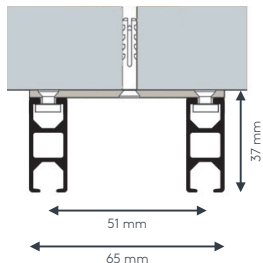

Gleiteranzahl bei 100cm: 16

průřez

ALUSCHIENE

458 PRAXIS
RAUMTRENNSCHIENE

458 PRAXIS

RAUMTRENNSCHIENE

Querschnitt
M 1:1

Allgemeine Produktmerkmale

- Stabiles Aluprofil bestens geeignet für schwere Vorhänge bis max. 11 kg Vorhangsgesamtgewicht
- Ab 5 kg Vorhanggewicht Roller mit Stahlachse (Art. Nr. 4330) und Metallhaken (Art. Nr. 4806) gegen Aufzählung (Art. Nr. AUFPRROLL) empfohlen
- Montage freitragend bis max. 200 cm, abgehängt oder direkt an die Decke
- Universell einsetzbares Raumtrennprofil für Arztpraxen, Krankenhäuser, Umkleidekabinen, Werkstätten, etc.
- Schiene einläufig, standardmäßig in weiß pulverbeschichtet RAL 9016 oder alu natur eloxiert
- Pulverbeschichtet in beliebiger RAL-Farbe (Art. Nr. ALU-RAL) gegen Aufzählung
- Ausklinkung für Feststeller rechts, abweichende Position auf Wunsch
- Schienen über 6 m Länge werden mittig geteilt, abweichende Teilung auf Wunsch
- Standardzubehör (ohne Montagematerial): Enddeckel (Art. Nr. 4582), Ösenleiter (Art. Nr. 4263) mit Kunststoffhaken (Art. Nr. 4803), Zwischenfeststeller (Art. Nr. 4277) und Ösenfeststeller (Art. Nr. 4722)
- Auf Wunsch mit X-Gleitern Teflon (Art. Nr. 4824), X-Gleitern Teflon mit drehbarer Öse (Art. Nr. 4825) oder Klixi-Drehgleitern (Art. Nr. 4826) ohne Aufzählung erhältlich, siehe Technikteil
- Rundbögen und Horizontalbögen gegen Aufzählung

Anwendungsbeispiele

Umkleieräume, Werkstätten

Arztpraxen, Krankenhäuser

Badezimmer und Duschräume

458 PRAXIS

RAUMTRENNSCHIENE

• Deckenmontage

Deckenträger
4055

Deckenträger
4058

• Abgehängte Montage

Mini-Decken-
hänger 4056

Deckenhänger
4057

V-Hänger
4075

• Seitenmontage

Wandlager
4059

• Wandmontage