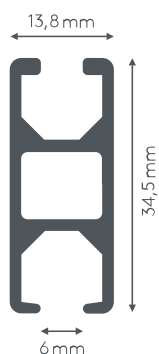

průřez

Další informace naleznete na www.stojan-kafeha.at
Speciální vzory související s projektem jsou k dispozici na vyžádání.
Všechny hodnoty jsou uvedeny výrobcem, jsou možné výkyvy související s výrobou.
Stojan 16.04.2026