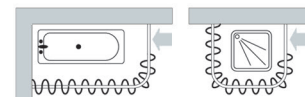

Anwendungsbeispiele

Umkleieräume, Werkstätten

Arztpraxen, Krankenhäuser

Badezimmer und Duschräume

458 PRAXIS

RAUMTRENNSCHIENE

• Deckenmontage

Deckenträger
4055

Deckenträger
4058

• Abgehängte Montage

Mini-Decken-
hänger 4056

Deckenhänger
4057

V-Hänger
4075

• Seitenmontage

Wandlager
4059

• Wandmontage