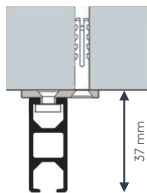

Anwendungsbeispiele

Umkleieräume, Werkstätten

Arztpraxen, Krankenhäuser

Badezimmer und Duschräume

458 PRAXIS

RAUMTRENNSCHIENE

• Deckenmontage

Deckenträger
4055

Deckenträger
4058

• Abgehängte Montage

Mini-Decken-
hänger 4056

Deckenhänger
4057

V-Hänger
4075

• Seitenmontage

Wandlager
4059

• Wandmontage