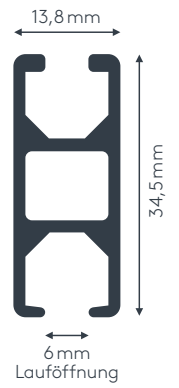

bílá (RAL 9016)

černá (RAL 9005)

přírodní eloxovaný hliník

RAL speciální lakování na
přání (za příplatek)

Poloměr ohybu (standardní)

12 cm

Gut zu wissen

Empfohlene Anzahl der Träger bei 100cm: 2 (Abstand zwischen den Deckenhängern max. 200cm. Freitragend bis max. 200cm mit bds. Wandlagern)

Gleiteranzahl bei 100cm: 16

průřez

ALUSCHIENE

458 PRAXIS
RAUMTRENNSCHIENE

458 PRAXIS

RAUMTRENNSCHIENE

Querschnitt
M 1:1

Allgemeine Produktmerkmale

- Stabiles Aluprofil bestens geeignet für schwere Vorhänge bis max. 11 kg Vorhangsgesamtgewicht
- Ab 5 kg Vorhanggewicht Roller mit Stahlachse (Art. Nr. 4330) und Metallhaken (Art. Nr. 4806) gegen Aufzählung (Art. Nr. AUFPRROLL) empfohlen
- Montage freitragend bis max. 200 cm, abgehängt oder direkt an die Decke
- Universell einsetzbares Raumtrennprofil für Arztpraxen, Krankenhäuser, Umkleidekabinen, Werkstätten, etc.
- Schiene einläufig, standardmäßig in weiß pulverbeschichtet RAL 9016 oder alu natur eloxiert
- Pulverbeschichtet in beliebiger RAL-Farbe (Art. Nr. ALU-RAL) gegen Aufzählung
- Ausklinkung für Feststeller rechts, abweichende Position auf Wunsch
- Schienen über 6 m Länge werden mittig geteilt, abweichende Teilung auf Wunsch
- Standardzubehör (ohne Montagematerial): Enddeckel (Art. Nr. 4582), Ösenleiter (Art. Nr. 4263) mit Kunststoffhaken (Art. Nr. 4803), Zwischenfeststeller (Art. Nr. 4277) und Ösenfeststeller (Art. Nr. 4722)
- Auf Wunsch mit X-Gleitern Teflon (Art. Nr. 4824), X-Gleitern Teflon mit drehbarer Öse (Art. Nr. 4825) oder Klixi-Drehgleitern (Art. Nr. 4826) ohne Aufzählung erhältlich, siehe Technikteil
- Rundbögen und Horizontalbögen gegen Aufzählung

Biegungen

	Art. Nr.	Bezeichnung
	4540	Rundbogen einläufig Standardinnenradius R = 12cm, 90° Winkel (mögliche Radien siehe Technikteil) Bitte Skizze beilegen. per Bogen
	4528	Horizontalbogen Segmentbogen lt. Schablone und größere Radien bis 6 m Schienenlänge, per Anlage bis 12 m Schienenlänge, per Anlage