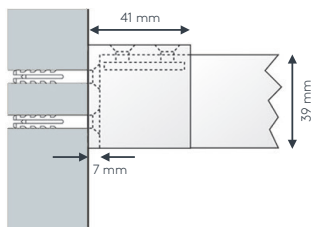

Deckenträger
4058

• Abgehängte Montage

Mini-Decken-
hänger 4056

Deckenhänger
4057

V-Hänger
4075

• Seitenmontage

Wandlager
4059

• Wandmontage

Wandträger
4144/6

Montagematerial

	Art. Nr.	Art. Bez.
	4055	Deckenträger einläufig Metall, weiß per Stk.
	4058	Deckenträger zweiläufig Metall, weiß per Stk.
	4056	Mini-Deckenhänger einläufig Metall, weiß oder alu 3 cm per Stk.
	4057	Deckenhänger einläufig Metall, weiß oder alu abgelängt nach Maß von 12-180 cm per 100 cm -/+ je 10 cm
	4075	V-Hänger einläufig Metall, weiß oder alu abgelängt nach Maß von 50-150 cm für seitliche Stabilisierung per 100 cm -/+ je 10 cm
	4059	Wandlager Kunststoff, weiß oder grau per Stk.
	4144/6	Wandträger Metall, weiß oder verzinkt inkl. Nutstein (Art. Nr. 4196) per Stk.

Einzelteile

	Art. Nr.	Bezeichnung
	458STG 458STG ABG	Profil 458 PRAXIS Aluminium, weiß oder alu ohne Ausklinkung, ohne Zubehör Lagerlänge 6 m, per lfm abgelängt nach Maß, per lfm
	4065	Profilverbinder und T-Verbinder 458 PRAXIS Metall per Stk.
	4582	Enddeckel 458 PRAXIS Kunststoff, weiß oder grau per Stk.
	4063	Verbindungsbrücke 458 PRAXIS Metall, weiß oder alu 40cm lang per Stk.
	4060	Abdeckband Kunststoff, transparent zum Abdecken der oberen Öffnung (verhindert das Eindringen von Staub) per lfm

Biegungen

	Art. Nr.	Bezeichnung
	4540	Rundbogen einläufig Standardinnenradius R = 12cm, 90° Winkel (mögliche Radien siehe Technikteil) Bitte Skizze beilegen. per Bogen
	4528	Horizontalbogen Segmentbogen lt. Schablone und größere Radien bis 6 m Schienenlänge, per Anlage bis 12 m Schienenlänge, per Anlage