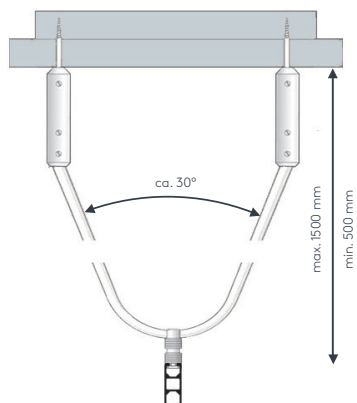

Deckenträger
4058

• Abgehängte Montage

Mini-Decken-
hänger 4056

Deckenhänger
4057

V-Hänger
4075

• Seitenmontage

Wandlager
4059

• Wandmontage

Wandträger
4144/6

Montagematerial

	Art. Nr.	Art. Bez.
	4055	Deckenträger einläufig Metall, weiß per Stk.
	4058	Deckenträger zweiläufig Metall, weiß per Stk.
	4056	Mini-Deckenhänger einläufig Metall, weiß oder alu 3 cm per Stk.
	4057	Deckenhänger einläufig Metall, weiß oder alu abgelängt nach Maß von 12-180 cm per 100 cm -/+ je 10 cm
	4075	V-Hänger einläufig Metall, weiß oder alu abgelängt nach Maß von 50-150 cm für seitliche Stabilisierung per 100 cm -/+ je 10 cm
	4059	Wandlager Kunststoff, weiß oder grau per Stk.
	4144/6	Wandträger Metall, weiß oder verzinkt inkl. Nutstein (Art. Nr. 4196) per Stk.

Einzelteile

	Art. Nr.	Bezeichnung
	458STG 458STG ABG	Profil 458 PRAXIS Aluminium, weiß oder alu ohne Ausklinkung, ohne Zubehör Lagerlänge 6 m, per lfm abgelängt nach Maß, per lfm
	4065	Profilverbinder und T-Verbinder 458 PRAXIS Metall per Stk.
	4582	Enddeckel 458 PRAXIS Kunststoff, weiß oder grau per Stk.
	4063	Verbindungsbrücke 458 PRAXIS Metall, weiß oder alu 40cm lang per Stk.
	4060	Abdeckband Kunststoff, transparent zum Abdecken der oberen Öffnung (verhindert das Eindringen von Staub) per lfm

Biegungen

	Art. Nr.	Bezeichnung
	4540	Rundbogen einläufig Standardinnenradius R = 12cm, 90° Winkel (mögliche Radien siehe Technikteil) Bitte Skizze beilegen. per Bogen
	4528	Horizontalbogen Segmentbogen lt. Schablone und größere Radien bis 6 m Schienenlänge, per Anlage bis 12 m Schienenlänge, per Anlage