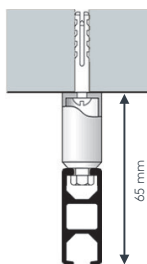

Anwendungsbeispiele

Umkleieräume, Werkstätten

Arztpraxen, Krankenhäuser

Badezimmer und Duschräume

458 PRAXIS

RAUMTRENNSCHIENE

• Deckenmontage

Deckenträger
4055

Deckenträger
4058

• Abgehängte Montage

Mini-Decken-
hänger 4056

Deckenhänger
4057

V-Hänger
4075

• Seitenmontage

Wandlager
4059

• Wandmontage

Einzelteile

	Art. Nr.	Bezeichnung
	458STG 458STG ABG	Profil 458 PRAXIS Aluminium, weiß oder alu ohne Ausklinkung, ohne Zubehör Lagerlänge 6 m, per lfm abgelängt nach Maß, per lfm
	4065	Profilverbinder und T-Verbinder 458 PRAXIS Metall per Stk.
	4582	Enddeckel 458 PRAXIS Kunststoff, weiß oder grau per Stk.
	4063	Verbindungsbrücke 458 PRAXIS Metall, weiß oder alu 40cm lang per Stk.
	4060	Abdeckband Kunststoff, transparent zum Abdecken der oberen Öffnung (verhindert das Eindringen von Staub) per lfm