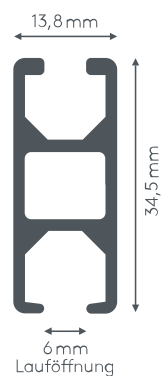

ALUSCHIENEN 458 PRAXIS

Univerzálně použitelný profil pro rozdělení prostoru a kabin, montáž
- volně podvěšený nebo přímo do stropu, max. 180 cm výška

Montáž

Strop nebo stěna

max.hmotnost závěsu

11 kg

Barvy profilu

bílá (RAL 9016)

černá (RAL 9005)

přírodní eloxovaný hliník

RAL speciální lakování na
přání (za příplatek)

Poloměr ohybu (standardní)

12 cm

Gut zu wissen

Empfohlene Anzahl der Träger bei 100cm: 2 (Abstand zwischen den Deckenhängern max. 200cm. Freitragend bis max. 200cm mit bds. Wandlagern)

Gleiteranzahl bei 100cm: 16

průřez

ALUSCHIENE

458 PRAXIS
RAUMTRENNSCHIENE

458 PRAXIS

RAUMTRENNSCHIENE

Querschnitt
M 1:1

Allgemeine Produktmerkmale

- Stabiles Aluprofil bestens geeignet für schwere Vorhänge bis max. 11 kg Vorhangsgesamtgewicht
- Ab 5 kg Vorhanggewicht Roller mit Stahlachse (Art. Nr. 4330) und Metallhaken (Art. Nr. 4806) gegen Aufzählung (Art. Nr. AUFPRROLL) empfohlen
- Montage freitragend bis max. 200 cm, abgehängt oder direkt an die Decke
- Universell einsetzbares Raumtrennprofil für Arztpraxen, Krankenhäuser, Umkleidekabinen, Werkstätten, etc.
- Schiene einläufig, standardmäßig in weiß pulverbeschichtet RAL 9016 oder alu natur eloxiert
- Pulverbeschichtet in beliebiger RAL-Farbe (Art. Nr. ALU-RAL) gegen Aufzählung
- Ausklinkung für Feststeller rechts, abweichende Position auf Wunsch
- Schienen über 6 m Länge werden mittig geteilt, abweichende Teilung auf Wunsch
- Standardzubehör (ohne Montagematerial): Enddeckel (Art. Nr. 4582), Ösenleiter (Art. Nr. 4263) mit Kunststoffhaken (Art. Nr. 4803), Zwischenfeststeller (Art. Nr. 4277) und Ösenfeststeller (Art. Nr. 4722)
- Auf Wunsch mit X-Gleitern Teflon (Art. Nr. 4824), X-Gleitern Teflon mit drehbarer Öse (Art. Nr. 4825) oder Klixi-Drehgleitern (Art. Nr. 4826) ohne Aufzählung erhältlich, siehe Technikteil
- Rundbögen und Horizontalbögen gegen Aufzählung