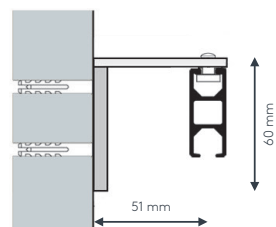

Deckenträger
4058

• Abgehängte Montage

Mini-Decken-
hänger 4056

Deckenhänger
4057

V-Hänger
4075

• Seitenmontage

Wandlager
4059

• Wandmontage

Wandträger
4144/6

Montagematerial

	Art. Nr.	Art. Bez.
	4055	Deckenträger einläufig Metall, weiß per Stk.
	4058	Deckenträger zweiläufig Metall, weiß per Stk.
	4056	Mini-Deckenhänger einläufig Metall, weiß oder alu 3 cm per Stk.
	4057	Deckenhänger einläufig Metall, weiß oder alu abgelängt nach Maß von 12-180 cm per 100 cm -/+ je 10 cm
	4075	V-Hänger einläufig Metall, weiß oder alu abgelängt nach Maß von 50-150 cm für seitliche Stabilisierung per 100 cm -/+ je 10 cm
	4059	Wandlager Kunststoff, weiß oder grau per Stk.
	4144/6	Wandträger Metall, weiß oder verzinkt inkl. Nutstein (Art. Nr. 4196) per Stk.

Einzelteile

	Art. Nr.	Bezeichnung
	458STG 458STG ABG	Profil 458 PRAXIS Aluminium, weiß oder alu ohne Ausklinkung, ohne Zubehör Lagerlänge 6 m, per lfm abgelängt nach Maß, per lfm
	4065	Profilverbinder und T-Verbinder 458 PRAXIS Metall per Stk.
	4582	Enddeckel 458 PRAXIS Kunststoff, weiß oder grau per Stk.
	4063	Verbindungsbrücke 458 PRAXIS Metall, weiß oder alu 40cm lang per Stk.
	4060	Abdeckband Kunststoff, transparent zum Abdecken der oberen Öffnung (verhindert das Eindringen von Staub) per lfm

Biegungen

	Art. Nr.	Bezeichnung
	4540	Rundbogen einläufig Standardinnenradius R = 12cm, 90° Winkel (mögliche Radien siehe Technikteil) Bitte Skizze beilegen. per Bogen
	4528	Horizontalbogen Segmentbogen lt. Schablone und größere Radien bis 6 m Schienenlänge, per Anlage bis 12 m Schienenlänge, per Anlage