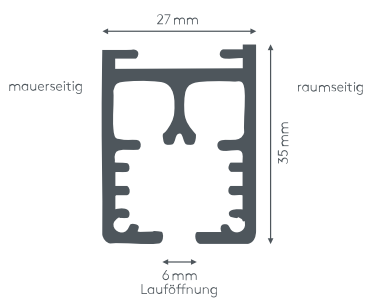

průřez

Další informace naleznete na stránkách leha.at
Speciální vzory související s projektem jsou k dispozici na vyžádání.
Všechny hodnoty jsou uvedeny výrobcem, jsou možné výkyvy související s výrobou.
Stojan 15.04.2026