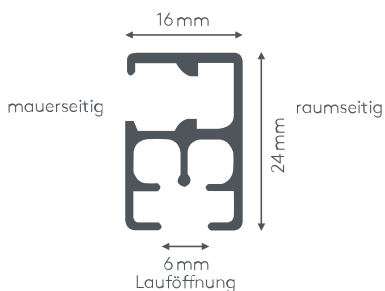

HLINÍKOVÉ PROFILY

430 ELITE

Univerzálně použitelný profil s ovládáním šňůrou pro všechny obytné plochy, obzvláště vhodný pro montáž na stěnu

Montáž

Strop nebo stěna

max.hmotnost závěsu

9 kg

Barvy profilu

bílá (RAL 9016)
černá (RAL 9005)
přírodní eloxovaný hliník
RAL speciální lakování na
přání (za příplatek)

Poloměr ohybu (standardní)

10 cm

průřez

Další informace naleznete na stránkách leha.at
Speciální vzory související s projektem jsou k dispozici na vyžádání.
Všechny hodnoty jsou uvedeny výrobcem, jsou možné výkyvy související s výrobou.
Stojan 16.04.2026