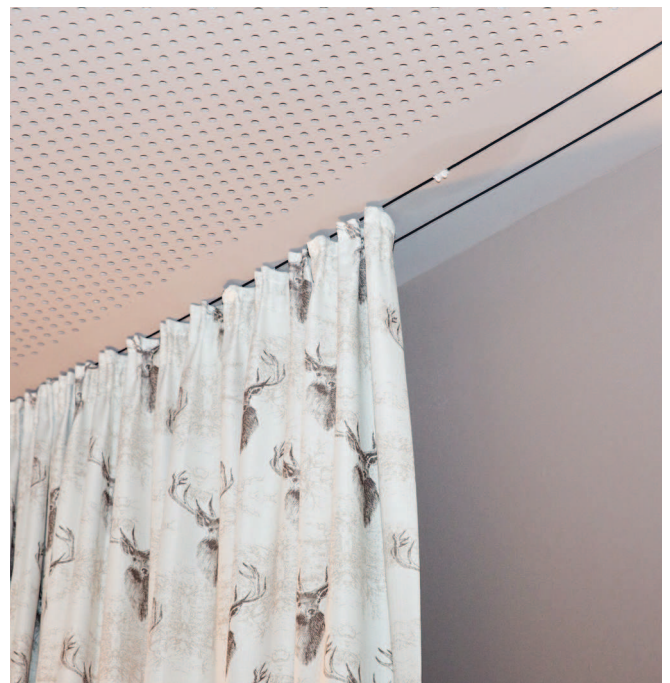

max.hmotnost závěsu

max. 20 kg pro lfm.

Barvy profilu

Nosný profil jedno- nebo dvoudrážkový hliník přírodní

Kryt LED diod

je vyroben z vysoce kvalitního PC polykarbonátu.
Efekt rozptylu světla je zesílen úlomky skla zabudovanými do plastu.
Díky svým dobrým mechanickým vlastnostem je polykarbonát teplotně odolný až do 120 °C a nehrozí mu žádné riziko zlomení.

TP FLEX

EINBAUPROFIL

Für Vorhang

Für LED Beleuchtung

SAGA klips
Vorhang- & Lichtsysteme

EINBAUPROFIL FÜR GIPSKARTONDECKEN

Produktmerkmale

Trägerprofil zur flächenbündigen Montage in die Gipskartondecke

- Abdeckprofil für Mal- und Spachtelarbeiten bereits eingelegt
- Trägerprofil ein- oder zweiläufig, in alu natur eloxiert
- optional Kunststofflauf für Vorhang (auf Wunsch mit Ausklinkung, empfohlener Wandabstand 5 cm) oder Lichtschiene
- LED-Abdeckung besteht aus einem hochwertigen PC-Polycarbonat. Der Lichtstreuungseffekt wird durch eingebundene Glas-Splitterpartikel im Kunststoff verstärkt. Durch die guten mechanischen Eigenschaften ist Polycarbonat bis 120 °C temperaturbeständig und es besteht keine Bruchgefahr.

Querschnitt

M 1:1

Trägerprofil TP-FLEX zweiläufig mit LED-Lichtschiene und Lauf für Vorhangbefestigung
(LED bauseits: Empfehlung min. 120 LED Lichtpunkte pro lfm.)

Trägerprofil TP-FLEX zweiläufig mit Kunststoffläufen für Vorhangbefestigung