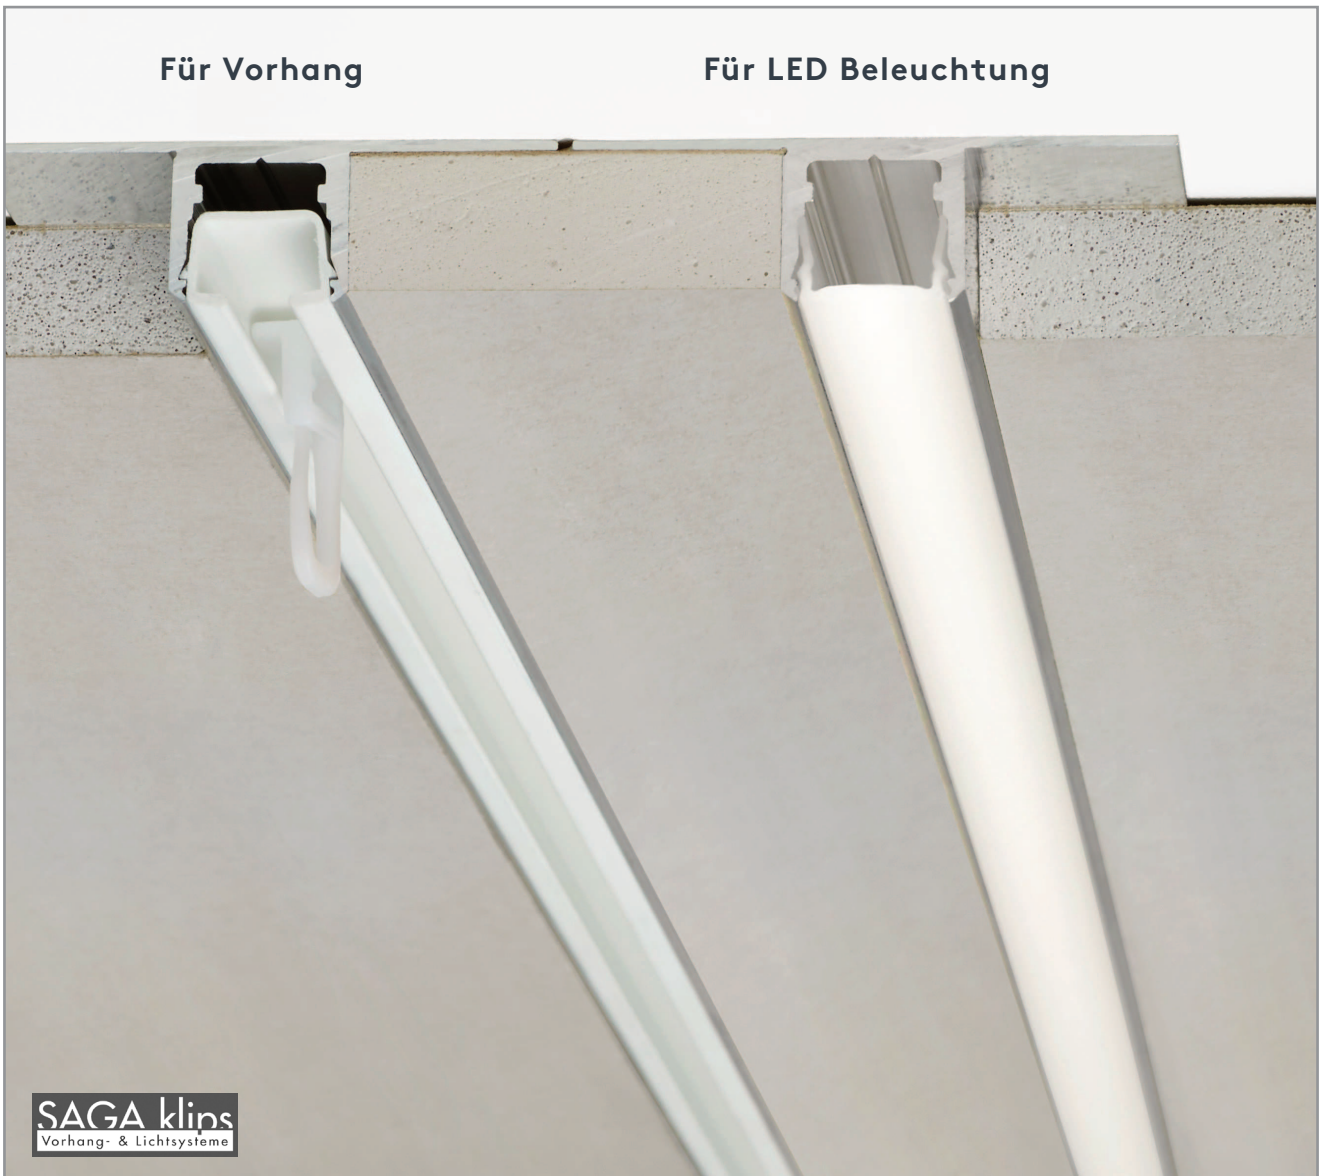

max.hmotnost závěsu

max. 20 kg pro lfm.

Barvy profilu

Nosný profil jedno- nebo dvoudrážkový hliník přírodní

Kryt LED diod

je vyroben z vysoce kvalitního PC polykarbonátu.
Efekt rozptylu světla je zesílen úlomky skla zabudovanými do plastu.
Díky svým dobrým mechanickým vlastnostem je polykarbonát teplotně odolný až do 120 °C a nehrozí mu žádné riziko zlomení.

TP FLEX

EINBAUPROFIL

Für Vorhang

Für LED Beleuchtung

SAGA klips
Vorhang- & Lichtsysteme

EINBAUPROFIL FÜR GIPSKARTONDECKEN

Produktmerkmale

Trägerprofil zur flächenbündigen Montage in die Gipskartondecke

- Abdeckprofil für Mal- und Spachtelarbeiten bereits eingelegt
- Trägerprofil ein- oder zweiläufig, in alu natur eloxiert
- optional Kunststofflauf für Vorhang (auf Wunsch mit Ausklinkung, empfohlener Wandabstand 5 cm) oder Lichtschiene
- LED-Abdeckung besteht aus einem hochwertigen PC-Polycarbonat. Der Lichtstreuungseffekt wird durch eingebundene Glas-Splitterpartikel im Kunststoff verstärkt. Durch die guten mechanischen Eigenschaften ist Polycarbonat bis 120 °C temperaturbeständig und es besteht keine Bruchgefahr.

Querschnitt

M 1:1

Trägerprofil TP-FLEX zweiläufig mit LED-Lichtschiene und Lauf für Vorhangbefestigung
(LED bauseits: Empfehlung min. 120 LED Lichtpunkte pro lfm.)

Trägerprofil TP-FLEX zweiläufig mit Kunststoffläufen für Vorhangbefestigung