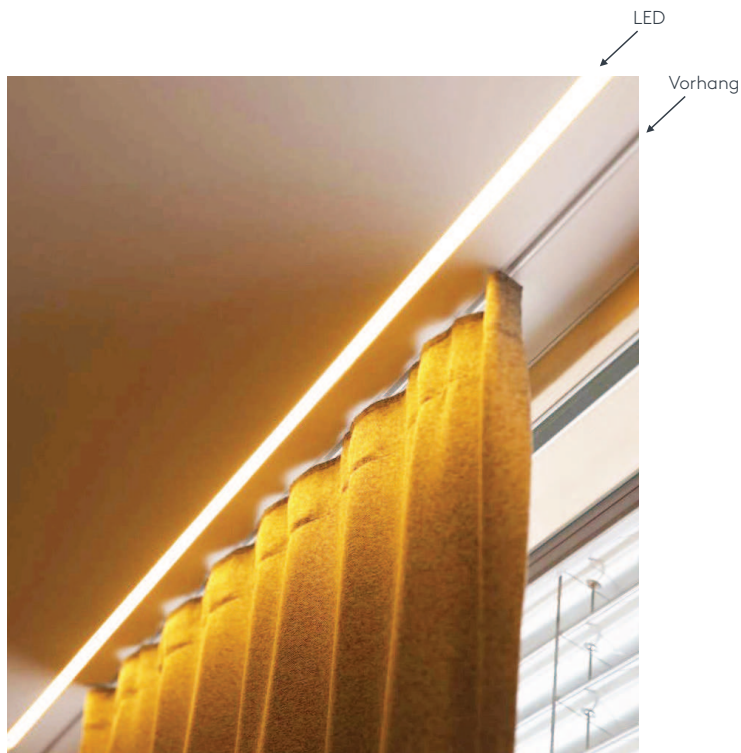

max.hmotnost závěsu

max. 20 kg pro lfm.

Barvy profilu

Nosný profil jedno- nebo dvoudrážkový hliník přírodní

Kryt LED diod

je vyroben z vysoce kvalitního PC polykarbonátu.
Efekt rozptylu světla je zesílen úlomky skla zabudovanými do plastu.
Díky svým dobrým mechanickým vlastnostem je polykarbonát teplotně odolný až do 120 °C a nehrozí mu žádné riziko zlomení.

TP FLEX

EINBAUPROFIL

Für Vorhang

Für LED Beleuchtung

SAGA klips
Vorhang- & Lichtsysteme

EINBAUPROFIL FÜR GIPSKARTONDECKEN

Produktmerkmale

Trägerprofil zur flächenbündigen Montage in die Gipskartondecke

- Abdeckprofil für Mal- und Spachtelarbeiten bereits eingelegt
- Trägerprofil ein- oder zweiläufig, in alu natur eloxiert
- optional Kunststofflauf für Vorhang (auf Wunsch mit Ausklinkung, empfohlener Wandabstand 5 cm) oder Lichtschiene
- LED-Abdeckung besteht aus einem hochwertigen PC-Polycarbonat. Der Lichtstreuungseffekt wird durch eingebundene Glas-Splitterpartikel im Kunststoff verstärkt. Durch die guten mechanischen Eigenschaften ist Polycarbonat bis 120 °C temperaturbeständig und es besteht keine Bruchgefahr.

Querschnitt

M 1:1

Trägerprofil TP-FLEX zweiläufig mit LED-Lichtschiene und Lauf für Vorhangbefestigung
(LED bauseits: Empfehlung min. 120 LED Lichtpunkte pro lfm.)

Trägerprofil TP-FLEX zweiläufig mit Kunststoffläufen für Vorhangbefestigung