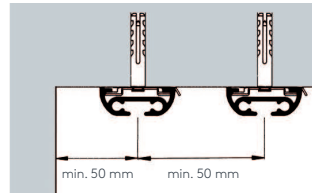

422 DISKRET SCHLEUDERSCHIENE

Querschnitt M 1:1

Produktmerkmale

- Flache und sehr stabile Schiene geeignet für leichte bis mittelschwere Vorhänge bis max. 11 kg Vorhangsgesamtgewicht
- Montage nur an die Decke
- Schiene ein- oder zweiläufig, standardmäßig in weiß pulverbeschichtet RAL 9016 oder alu natur eloxiert
- Pulverbeschichtet in beliebiger RAL-Farbe (Art. Nr. ALU-RAL) gegen Aufzahlung
- Ausklinkung für Feststeller rechts, abweichende Position auf Wunsch
- Schienen über 6 m Länge werden mittig geteilt, abweichende Teilung auf Wunsch
- Standardzubehör: Deckenspanner aus Metall (Art. Nr. 4161), Twist-Gleiter (Art. Nr. 4922), Zwischenfeststeller (Art. Nr. 4277) und Ösenfeststeller (Art. Nr. 4722), Enddeckel (Art. Nr. 4481)
- Auf Wunsch mit Click-Gleitern (Art. Nr. 4822), Click-Gleitern mit drehbarer Öse (Art. Nr. 4828), X-Gleitern Teflon (Art. Nr. 4824), X-Gleitern Teflon mit drehbarer Öse (Art. Nr. 4825), Klixi-Drehgleitern (Art. Nr. 4826), Ösen-Gleitern mit Kunststoffhaken (Art. Nr. 4263 und 4803) ohne Aufzahlung erhältlich, siehe Technikteil
- Bögen für Dachschrägen und Vertikalbögen, Gehrungen gegen Aufzahlung möglich

einläufig:

• Deckenmontage DM

Deckenspanner aus Metall 4161

zweiläufig:

• Deckenmontage DM

Deckenspanner aus Metall 4161

Maßanleitung

Tipp: Bei Aluschiene von Wand zu Wand ergibt sich die Länge = Mauerlichte abzüglich 1 cm Luft.

Biegungen / Gehrung

	Art. Nr.	Bezeichnung
	4551	Vertikalbogen Fenster- und Gewölbekbogen lt. Schablone und größere Radien Grundpreis bis 6 m Schienenlänge, per Anlage Grundpreis bis 12 m Schienenlänge, per Anlage
	4536	Bogen für Dachschräge einläufig Standardinnenradius R = 30 cm jeder beliebige Winkel möglich per Einzelbiegung
 Innengehrung Außengehrung	6499	Gehrungsschnitt Innen- oder Außengehrung, Standard 90° jeder beliebige Winkel von 90-180° möglich (bitte Skizze beilegen) per Gehrung (zwei Schnitte)