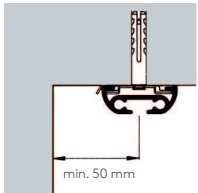

422 DISKRET SCHLEUDERSCHIENE

Querschnitt M 1:1

Produktmerkmale

- Flache und sehr stabile Schiene geeignet für leichte bis mittelschwere Vorhänge bis max. 11 kg Vorhangsgesamtgewicht
- Montage nur an die Decke
- Schiene ein- oder zweiläufig, standardmäßig in weiß pulverbeschichtet RAL 9016 oder alu natur eloxiert
- Pulverbeschichtet in beliebiger RAL-Farbe (Art. Nr. ALU-RAL) gegen Aufzahlung
- Ausklinkung für Feststeller rechts, abweichende Position auf Wunsch
- Schienen über 6 m Länge werden mittig geteilt, abweichende Teilung auf Wunsch
- Standardzubehör: Deckenspanner aus Metall (Art. Nr. 4161), Twist-Gleiter (Art. Nr. 4922), Zwischenfeststeller (Art. Nr. 4277) und Ösenfeststeller (Art. Nr. 4722), Enddeckel (Art. Nr. 4481)
- Auf Wunsch mit Click-Gleitern (Art. Nr. 4822), Click-Gleitern mit drehbarer Öse (Art. Nr. 4828), X-Gleitern Teflon (Art. Nr. 4824), X-Gleitern Teflon mit drehbarer Öse (Art. Nr. 4825), Klixi-Drehgleitern (Art. Nr. 4826), Ösen-Gleitern mit Kunststoffhaken (Art. Nr. 4263 und 4803) ohne Aufzahlung erhältlich, siehe Technikteil
- Bögen für Dachschrägen und Vertikalbögen, Gehrungen gegen Aufzahlung möglich

einläufig:

• Deckenmontage DM

Deckenspanner aus Metall 4161

zweiläufig:

• Deckenmontage DM

Deckenspanner aus Metall 4161

Maßanleitung

Tipp: Bei Aluschiene von Wand zu Wand ergibt sich die Länge = Mauerlichte abzüglich 1 cm Luft.

Biegungen / Gehrung

	Art. Nr.	Bezeichnung
	4551	Vertikalbogen Fenster- und Gewölbekbogen lt. Schablone und größere Radien Grundpreis bis 6 m Schienenlänge, per Anlage Grundpreis bis 12 m Schienenlänge, per Anlage
	4536	Bogen für Dachschräge einläufig Standardinnenradius R = 30 cm jeder beliebige Winkel möglich per Einzelbiegung
 Innengehrung Außengehrung	6499	Gehrungsschnitt Innen- oder Außengehrung, Standard 90° jeder beliebige Winkel von 90-180° möglich (bitte Skizze beilegen) per Gehrung (zwei Schnitte)