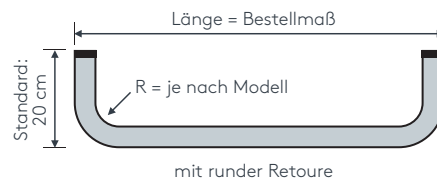

422 DISKRET SCHLEUDERSCHIENE

Querschnitt M 1:1

Produktmerkmale

- Flache und sehr stabile Schiene geeignet für leichte bis mittelschwere Vorhänge bis max. 11 kg Vorhangsgesamtgewicht
- Montage nur an die Decke
- Schiene ein- oder zweiläufig, standardmäßig in weiß pulverbeschichtet RAL 9016 oder alu natur eloxiert
- Pulverbeschichtet in beliebiger RAL-Farbe (Art. Nr. ALU-RAL) gegen Aufzahlung
- Ausklinkung für Feststeller rechts, abweichende Position auf Wunsch
- Schienen über 6 m Länge werden mittig geteilt, abweichende Teilung auf Wunsch
- Standardzubehör: Deckenspanner aus Metall (Art. Nr. 4161), Twist-Gleiter (Art. Nr. 4922), Zwischenfeststeller (Art. Nr. 4277) und Ösenfeststeller (Art. Nr. 4722), Enddeckel (Art. Nr. 4481)
- Auf Wunsch mit Click-Gleitern (Art. Nr. 4822), Click-Gleitern mit drehbarer Öse (Art. Nr. 4828), X-Gleitern Teflon (Art. Nr. 4824), X-Gleitern Teflon mit drehbarer Öse (Art. Nr. 4825), Klixi-Drehgleitern (Art. Nr. 4826), Ösen-Gleitern mit Kunststoffhaken (Art. Nr. 4263 und 4803) ohne Aufzahlung erhältlich, siehe Technikteil
- Bögen für Dachschrägen und Vertikalbögen, Gehrungen gegen Aufzahlung möglich

einläufig:

• Deckenmontage DM

Deckenspanner aus Metall 4161

zweiläufig:

• Deckenmontage DM

Deckenspanner aus Metall 4161

Maßanleitung

Tipp: Bei Aluschiene von Wand zu Wand ergibt sich die Länge = Mauerlichte abzüglich 1 cm Luft.

Biegungen / Gehrung

	Art. Nr.	Bezeichnung
	4551	Vertikalbogen Fenster- und Gewölbekbogen lt. Schablone und größere Radien Grundpreis bis 6 m Schienenlänge, per Anlage Grundpreis bis 12 m Schienenlänge, per Anlage
	4536	Bogen für Dachschräge einläufig Standardinnenradius R = 30 cm jeder beliebige Winkel möglich per Einzelbiegung
 Innengehrung Außengehrung	6499	Gehrungsschnitt Innen- oder Außengehrung, Standard 90° jeder beliebige Winkel von 90-180° möglich (bitte Skizze beilegen) per Gehrung (zwei Schnitte)