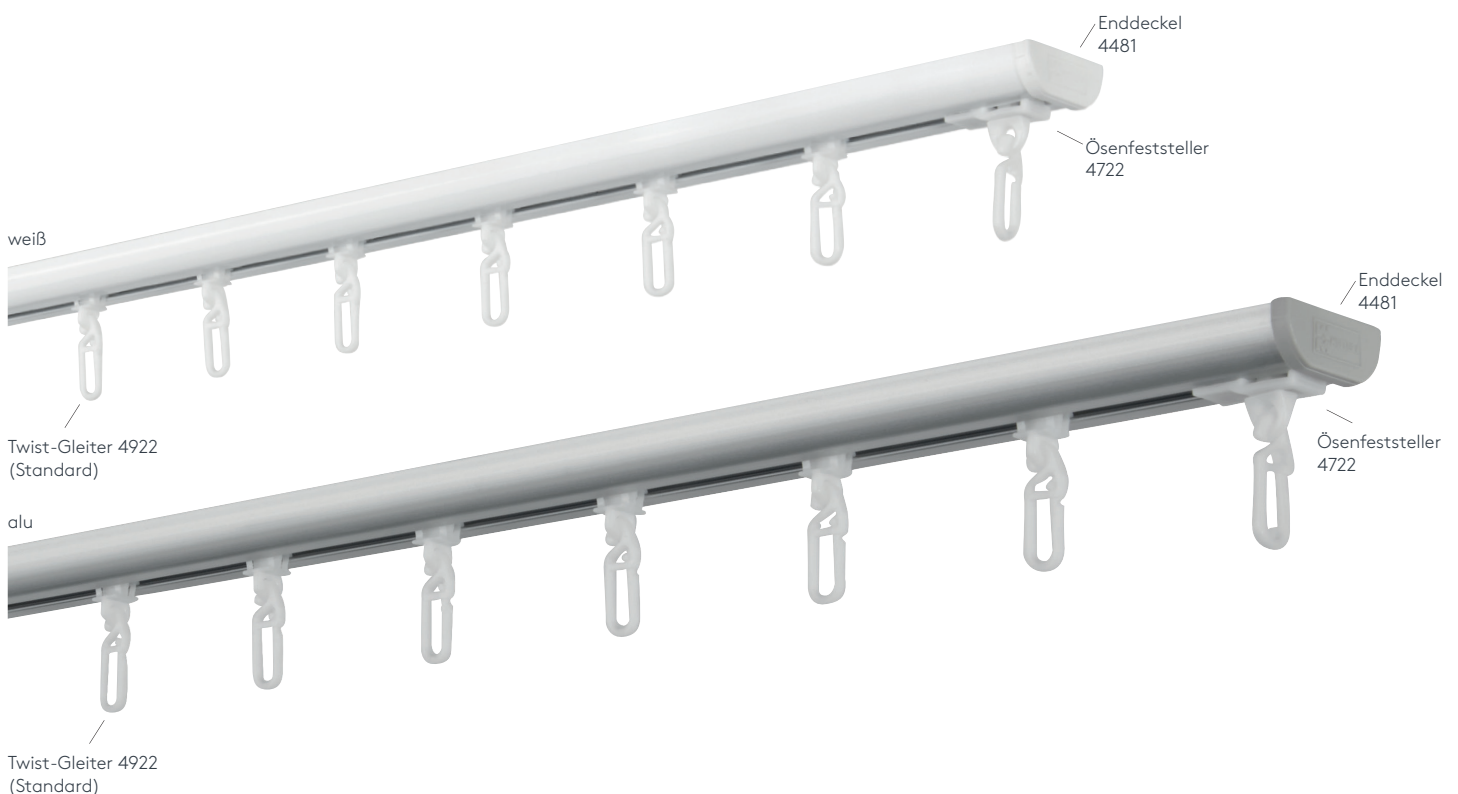

422 DISKRET SCHLEUDERSCHIENE

Querschnitt M 1:1

Produktmerkmale

- Flache und sehr stabile Schiene geeignet für leichte bis mittelschwere Vorhänge bis max. 11 kg Vorhangsgesamtgewicht
- Montage nur an die Decke
- Schiene ein- oder zweiläufig, standardmäßig in weiß pulverbeschichtet RAL 9016 oder alu natur eloxiert
- Pulverbeschichtet in beliebiger RAL-Farbe (Art. Nr. ALU-RAL) gegen Aufzahlung
- Ausklinkung für Feststeller rechts, abweichende Position auf Wunsch
- Schienen über 6 m Länge werden mittig geteilt, abweichende Teilung auf Wunsch
- Standardzubehör: Deckenspanner aus Metall (Art. Nr. 4161), Twist-Gleiter (Art. Nr. 4922), Zwischenfeststeller (Art. Nr. 4277) und Ösenfeststeller (Art. Nr. 4722), Enddeckel (Art. Nr. 4481)
- Auf Wunsch mit Click-Gleitern (Art. Nr. 4822), Click-Gleitern mit drehbarer Öse (Art. Nr. 4828), X-Gleitern Teflon (Art. Nr. 4824), X-Gleitern Teflon mit drehbarer Öse (Art. Nr. 4825), Klixi-Drehgleitern (Art. Nr. 4826), Ösen-Gleitern mit Kunststoffhaken (Art. Nr. 4263 und 4803) ohne Aufzahlung erhältlich, siehe Technikteil
- Bögen für Dachschrägen und Vertikalbögen, Gehrungen gegen Aufzahlung möglich

einläufig:

• Deckenmontage DM

Deckenspanner aus Metall 4161

zweiläufig:

• Deckenmontage DM

Deckenspanner aus Metall 4161

Maßanleitung

Tipp: Bei Aluschiene von Wand zu Wand ergibt sich die Länge = Mauerlichte abzüglich 1 cm Luft.

Biegungen / Gehrung

	Art. Nr.	Bezeichnung
	4551	Vertikalbogen Fenster- und Gewölbekbogen lt. Schablone und größere Radien Grundpreis bis 6 m Schienenlänge, per Anlage Grundpreis bis 12 m Schienenlänge, per Anlage
	4536	Bogen für Dachschräge einläufig Standardinnenradius R = 30 cm jeder beliebige Winkel möglich per Einzelbiegung
 Innengehrung Außengehrung	6499	Gehrungsschnitt Innen- oder Außengehrung, Standard 90° jeder beliebige Winkel von 90-180° möglich (bitte Skizze beilegen) per Gehrung (zwei Schnitte)