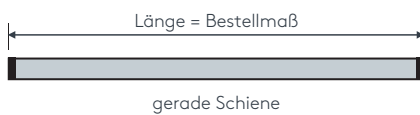

422 DISKRET SCHLEUDERSCHIENE

Querschnitt M 1:1

Produktmerkmale

- Flache und sehr stabile Schiene geeignet für leichte bis mittelschwere Vorhänge bis max. 11 kg Vorhangsgesamtgewicht
- Montage nur an die Decke
- Schiene ein- oder zweiläufig, standardmäßig in weiß pulverbeschichtet RAL 9016 oder alu natur eloxiert
- Pulverbeschichtet in beliebiger RAL-Farbe (Art. Nr. ALU-RAL) gegen Aufzahlung
- Ausklinkung für Feststeller rechts, abweichende Position auf Wunsch
- Schienen über 6 m Länge werden mittig geteilt, abweichende Teilung auf Wunsch
- Standardzubehör: Deckenspanner aus Metall (Art. Nr. 4161), Twist-Gleiter (Art. Nr. 4922), Zwischenfeststeller (Art. Nr. 4277) und Ösenfeststeller (Art. Nr. 4722), Enddeckel (Art. Nr. 4481)
- Auf Wunsch mit Click-Gleitern (Art. Nr. 4822), Click-Gleitern mit drehbarer Öse (Art. Nr. 4828), X-Gleitern Teflon (Art. Nr. 4824), X-Gleitern Teflon mit drehbarer Öse (Art. Nr. 4825), Klixi-Drehgleitern (Art. Nr. 4826), Ösen-Gleitern mit Kunststoffhaken (Art. Nr. 4263 und 4803) ohne Aufzahlung erhältlich, siehe Technikteil
- Bögen für Dachschrägen und Vertikalbögen, Gehrungen gegen Aufzahlung möglich

einläufig:

• Deckenmontage DM

Deckenspanner aus Metall 4161

zweiläufig:

• Deckenmontage DM

Deckenspanner aus Metall 4161

Maßanleitung

Tipp: Bei Aluschiene von Wand zu Wand ergibt sich die Länge = Mauerlichte abzüglich 1 cm Luft.

Biegungen / Gehrung

	Art. Nr.	Bezeichnung
	4551	Vertikalbogen Fenster- und Gewölbekbogen lt. Schablone und größere Radien Grundpreis bis 6 m Schienenlänge, per Anlage Grundpreis bis 12 m Schienenlänge, per Anlage
	4536	Bogen für Dachschräge einläufig Standardinnenradius R = 30 cm jeder beliebige Winkel möglich per Einzelbiegung
 Innengehrung Außengehrung	6499	Gehrungsschnitt Innen- oder Außengehrung, Standard 90° jeder beliebige Winkel von 90-180° möglich (bitte Skizze beilegen) per Gehrung (zwei Schnitte)