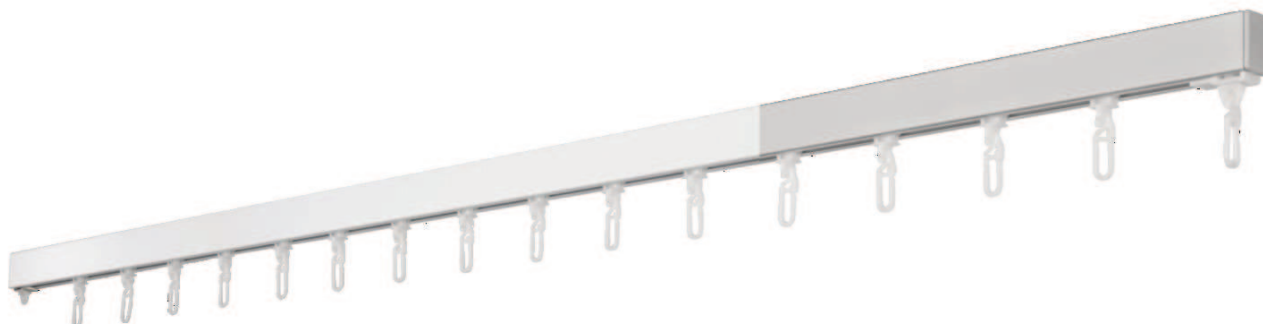

HLINÍKOVÉ PROFILY 412 UNO

Extrémně stabilní a všestranný profil, vhodný i pro rolery

Montáž

Strop nebo stěna

max.hmotnost závěsu

8 kg

Barvy profilu

bílá (RAL 9016)

přírodní eloxovaný hliník

RAL speciální lakování na
přání (za příplatek)

Poloměr ohybu (standardní)

10 cm

průřez