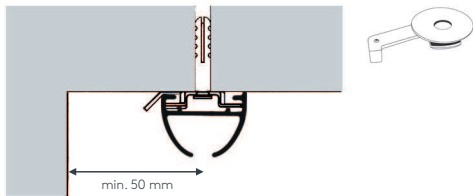

Poloměr ohybu (standardní)

14 cm

Gut zu wissen

Schiene einläufig:
Trägeranzahl für 100cm: 4
Gleiteranzahl bei 100cm: 16

Schiene zweiläufig:
Trägeranzahl für 100cm: 8
Gleiteranzahl bei 100cm: 32

průřez

ALUSCHIENE

460 SPEED
SCHLEUDERSCHIENE

460 SPEED

SCHLEUDERSCHIENE

Produktmerkmale

- Halbrunde Schiene geeignet für leichte bis mittelschwere Vorhänge bis max. 11 kg Vorhangsgesamtgewicht
- Ab 5 kg Vorhangsgewicht Roller mit Stahlachse (Art. Nr. 4330) und Metallhaken (Art. Nr. 4806) gegen Aufzählung (Art. Nr. AUFPRROLL) empfohlen
- Montage nur an die Decke – auf Holz- oder Massivdecken
- Schiene ein- oder zweiläufig, standardmäßig in weiß pulverbeschichtet RAL 9016 oder alu natur eloxiert
- Pulverbeschichtet in beliebiger RAL-Farbe (Art. Nr. ALU-RAL) gegen Aufzählung
- Ausklinkung für Feststeller rechts, abweichende Position auf Wunsch
- Schienen über 6 m Länge werden mittig geteilt, abweichende Teilung auf Wunsch
- Standardzubehör: Deckenspanner aus Metall (Art. Nr. 4510), Twist-Gleiter (Art. Nr. 4922), Zwischenfeststeller (Art. Nr. 4277), Ösenfeststeller (Art. Nr. 4722) und Enddeckel (Art. Nr. 4502)
- Auf Wunsch mit Click-Gleitern (Art. Nr. 4822), Click-Gleitern mit drehbarer Öse (Art. Nr. 4828), X-Gleitern Teflon (Art. Nr. 4824), X-Gleitern Teflon mit drehbarer Öse (Art. Nr. 4825), Klixi-Drehgleitern (Art. Nr. 4826), Ösen-Gleitern mit Kunststoffhaken (Art. Nr. 4263 und 4803) ohne Aufzählung erhältlich, siehe Technikteil
- Runde Retouren, Rundbögen, Horizontal- und Erkerbögen, Gehrungen gegen Aufzählung möglich

einläufig:

• Deckenmontage DM

Deckenspanner aus Metall Art. Nr. 4510

zweiläufig:

• Deckenmontage DM

Deckenspanner aus Metall Art. Nr. 4510

Maßanleitung

Tipp: Bei Aluschiene von Wand zu Wand ergibt sich die Länge = Mauerlichte abzüglich 1 cm Luft.