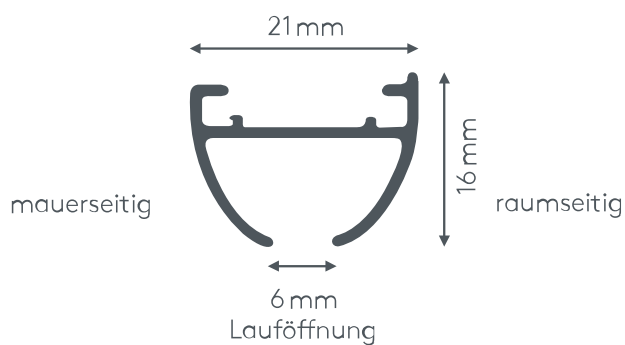

Poloměr ohybu (standardní)

14 cm

Gut zu wissen

Schiene einläufig:
Trägeranzahl für 100cm: 4
Gleiteranzahl bei 100cm: 16

Schiene zweiläufig:
Trägeranzahl für 100cm: 8
Gleiteranzahl bei 100cm: 32

průřez

ALUSCHIENE

460 SPEED
SCHLEUDERSCHIENE

460 SPEED

SCHLEUDERSCHIENE

Produktmerkmale

- Halbrunde Schiene geeignet für leichte bis mittelschwere Vorhänge bis max. 11 kg Vorhangsgesamtgewicht
- Ab 5 kg Vorhangsgewicht Roller mit Stahlachse (Art. Nr. 4330) und Metallhaken (Art. Nr. 4806) gegen Aufzählung (Art. Nr. AUFPRROLL) empfohlen
- Montage nur an die Decke – auf Holz- oder Massivdecken
- Schiene ein- oder zweiläufig, standardmäßig in weiß pulverbeschichtet RAL 9016 oder alu natur eloxiert
- Pulverbeschichtet in beliebiger RAL-Farbe (Art. Nr. ALU-RAL) gegen Aufzählung
- Ausklinkung für Feststeller rechts, abweichende Position auf Wunsch
- Schienen über 6 m Länge werden mittig geteilt, abweichende Teilung auf Wunsch
- Standardzubehör: Deckenspanner aus Metall (Art. Nr. 4510), Twist-Gleiter (Art. Nr. 4922), Zwischenfeststeller (Art. Nr. 4277), Ösenfeststeller (Art. Nr. 4722) und Enddeckel (Art. Nr. 4502)
- Auf Wunsch mit Click-Gleitern (Art. Nr. 4822), Click-Gleitern mit drehbarer Öse (Art. Nr. 4828), X-Gleitern Teflon (Art. Nr. 4824), X-Gleitern Teflon mit drehbarer Öse (Art. Nr. 4825), Klixi-Drehgleitern (Art. Nr. 4826), Ösen-Gleitern mit Kunststoffhaken (Art. Nr. 4263 und 4803) ohne Aufzählung erhältlich, siehe Technikteil
- Runde Retouren, Rundbögen, Horizontal- und Erkerbögen, Gehrungen gegen Aufzählung möglich

einläufig:

• Deckenmontage DM

Deckenspanner aus Metall Art. Nr. 4510

zweiläufig:

• Deckenmontage DM

Deckenspanner aus Metall Art. Nr. 4510

Maßanleitung

Tipp: Bei Aluschiene von Wand zu Wand ergibt sich die Länge = Mauerlichte abzüglich 1 cm Luft.