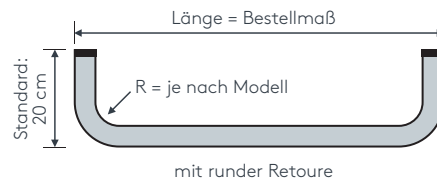

einläufig:

• Deckenmontage DM

Deckenspanner aus Metall Art. Nr. 4510

zweiläufig:

• Deckenmontage DM

Deckenspanner aus Metall Art. Nr. 4510

Maßanleitung

Tipp: Bei Aluschiene von Wand zu Wand ergibt sich die Länge = Mauerlichte abzüglich 1 cm Luft.

Biegungen / Gehrung

	Art. Nr.	Bezeichnung
<p>einläufig zweiläufig</p>	<p>4537 4538</p>	<p>Runde Retoure (bis 30 cm) Standard-Retourenlänge 20 cm Standardinnenradius R = 14 cm, 90° Winkel</p> <p>runde Retoure links, per Stk. runde Retoure rechts, per Stk.</p>
<p>Innenrundbogen Außenrundbogen</p>	4540	<p>Rundbogen einläufig Standardinnenradius R = 14 cm, 90° Winkel Innen- oder Außenrundbogen</p> <p>per Bogen</p>
<p>Innenrundbogen Außenrundbogen</p>	4541	<p>Rundbogen zweiläufig Standardinnenradius R = 14 cm, 90° Winkel Innen- oder Außenrundbogen</p> <p>per 2-lfg. Bogen</p>
	4528	<p>Horizontalbogen Segmentbogen lt. Schablone und größere Radien</p> <p>Grundpreis bis 6 m Schienenlänge, per Anlage Grundpreis bis 12 m Schienenlänge, per Anlage</p>
<p>Erkerbogen mit vier Einzelbiegungen</p>	4517	<p>Erkerbogen Beliebiger Verlauf – Biegungen zwischen geraden Segmenten mit Standardinnenradius R = 14 cm lt. Schablone jeder beliebige Winkel möglich</p> <p>per Einzelbiegung</p>
<p>Innengehrung Außengehrung</p>	6499	<p>Gehrungsschnitt Innen- oder Außengehrung, Standard 90° jeder beliebige Winkel von 90–180° möglich (bitte Skizze beilegen)</p> <p>per Gehrung (zwei Schnitte)</p>