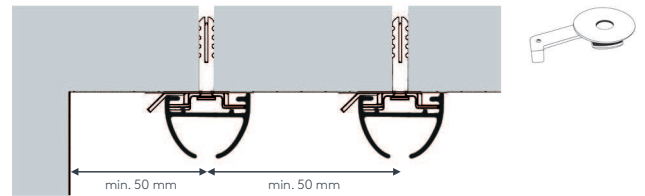

einläufig:

• Deckenmontage DM

Deckenspanner aus Metall Art. Nr. 4510

zweiläufig:

• Deckenmontage DM

Deckenspanner aus Metall Art. Nr. 4510

Maßanleitung

Tipp: Bei Aluschiene von Wand zu Wand ergibt sich die Länge = Mauerlichte abzüglich 1 cm Luft.

Biegungen / Gehrung

	Art. Nr.	Bezeichnung
<p>einläufig zweiläufig</p>	<p>4537 4538</p>	<p>Runde Retoure (bis 30 cm) Standard-Retourenlänge 20 cm Standardinnenradius R = 14 cm, 90° Winkel</p> <p>runde Retoure links, per Stk. runde Retoure rechts, per Stk.</p>
<p>Innenrundbogen Außenrundbogen</p>	4540	<p>Rundbogen einläufig Standardinnenradius R = 14 cm, 90° Winkel Innen- oder Außenrundbogen</p> <p>per Bogen</p>
<p>Innenrundbogen Außenrundbogen</p>	4541	<p>Rundbogen zweiläufig Standardinnenradius R = 14 cm, 90° Winkel Innen- oder Außenrundbogen</p> <p>per 2-lfg. Bogen</p>
	4528	<p>Horizontalbogen Segmentbogen lt. Schablone und größere Radien</p> <p>Grundpreis bis 6 m Schienenlänge, per Anlage Grundpreis bis 12 m Schienenlänge, per Anlage</p>
<p>Erkerbogen mit vier Einzelbiegungen</p>	4517	<p>Erkerbogen Beliebiger Verlauf – Biegungen zwischen geraden Segmenten mit Standardinnenradius R = 14 cm lt. Schablone jeder beliebige Winkel möglich</p> <p>per Einzelbiegung</p>
<p>Innengehrung Außengehrung</p>	6499	<p>Gehrungsschnitt Innen- oder Außengehrung, Standard 90° jeder beliebige Winkel von 90–180° möglich (bitte Skizze beilegen)</p> <p>per Gehrung (zwei Schnitte)</p>