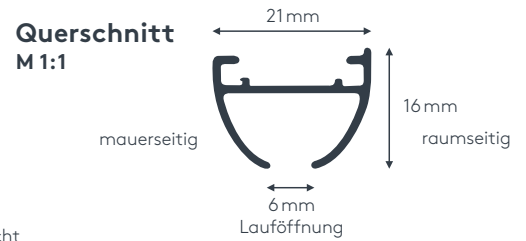

Poloměr ohybu (standardní)

14 cm

Gut zu wissen

Schiene einläufig:
Trägeranzahl für 100cm: 4
Gleiteranzahl bei 100cm: 16

Schiene zweiläufig:
Trägeranzahl für 100cm: 8
Gleiteranzahl bei 100cm: 32

průřez

ALUSCHIENE

460 SPEED
SCHLEUDERSCHIENE

460 SPEED

SCHLEUDERSCHIENE

Produktmerkmale

- Halbrunde Schiene geeignet für leichte bis mittelschwere Vorhänge bis max. 11 kg Vorhangsgesamtgewicht
- Ab 5 kg Vorhangsgewicht Roller mit Stahlachse (Art. Nr. 4330) und Metallhaken (Art. Nr. 4806) gegen Aufzählung (Art. Nr. AUFPRROLL) empfohlen
- Montage nur an die Decke – auf Holz- oder Massivdecken
- Schiene ein- oder zweiläufig, standardmäßig in weiß pulverbeschichtet RAL 9016 oder alu natur eloxiert
- Pulverbeschichtet in beliebiger RAL-Farbe (Art. Nr. ALU-RAL) gegen Aufzählung
- Ausklinkung für Feststeller rechts, abweichende Position auf Wunsch
- Schienen über 6 m Länge werden mittig geteilt, abweichende Teilung auf Wunsch
- Standardzubehör: Deckenspanner aus Metall (Art. Nr. 4510), Twist-Gleiter (Art. Nr. 4922), Zwischenfeststeller (Art. Nr. 4277), Ösenfeststeller (Art. Nr. 4722) und Enddeckel (Art. Nr. 4502)
- Auf Wunsch mit Click-Gleitern (Art. Nr. 4822), Click-Gleitern mit drehbarer Öse (Art. Nr. 4828), X-Gleitern Teflon (Art. Nr. 4824), X-Gleitern Teflon mit drehbarer Öse (Art. Nr. 4825), Klixi-Drehgleitern (Art. Nr. 4826), Ösen-Gleitern mit Kunststoffhaken (Art. Nr. 4263 und 4803) ohne Aufzählung erhältlich, siehe Technikteil
- Runde Retouren, Rundbögen, Horizontal- und Erkerbögen, Gehrungen gegen Aufzählung möglich

einläufig:

• Deckenmontage DM

Deckenspanner aus Metall Art. Nr. 4510

zweiläufig:

• Deckenmontage DM

Deckenspanner aus Metall Art. Nr. 4510

Maßanleitung

Tipp: Bei Aluschiene von Wand zu Wand ergibt sich die Länge = Mauerlichte abzüglich 1 cm Luft.