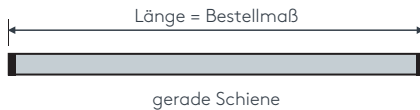

einläufig:

• Deckenmontage DM

Deckenspanner aus Metall Art. Nr. 4510

zweiläufig:

• Deckenmontage DM

Deckenspanner aus Metall Art. Nr. 4510

Maßanleitung

Tipp: Bei Aluschiene von Wand zu Wand ergibt sich die Länge = Mauerlichte abzüglich 1 cm Luft.

Biegungen / Gehrung

	Art. Nr.	Bezeichnung
<p>einläufig zweiläufig</p>	<p>4537 4538</p>	<p>Runde Retoure (bis 30 cm) Standard-Retourenlänge 20 cm Standardinnenradius R = 14 cm, 90° Winkel</p> <p>runde Retoure links, per Stk. runde Retoure rechts, per Stk.</p>
<p>Innenrundbogen Außenrundbogen</p>	4540	<p>Rundbogen einläufig Standardinnenradius R = 14 cm, 90° Winkel Innen- oder Außenrundbogen</p> <p>per Bogen</p>
<p>Innenrundbogen Außenrundbogen</p>	4541	<p>Rundbogen zweiläufig Standardinnenradius R = 14 cm, 90° Winkel Innen- oder Außenrundbogen</p> <p>per 2-lfg. Bogen</p>
	4528	<p>Horizontalbogen Segmentbogen lt. Schablone und größere Radien</p> <p>Grundpreis bis 6 m Schienenlänge, per Anlage Grundpreis bis 12 m Schienenlänge, per Anlage</p>
<p>Erkerbogen mit vier Einzelbiegungen</p>	4517	<p>Erkerbogen Beliebiger Verlauf – Biegungen zwischen geraden Segmenten mit Standardinnenradius R = 14 cm lt. Schablone jeder beliebige Winkel möglich</p> <p>per Einzelbiegung</p>
<p>Innengehrung Außengehrung</p>	6499	<p>Gehrungsschnitt Innen- oder Außengehrung, Standard 90° jeder beliebige Winkel von 90–180° möglich (bitte Skizze beilegen)</p> <p>per Gehrung (zwei Schnitte)</p>