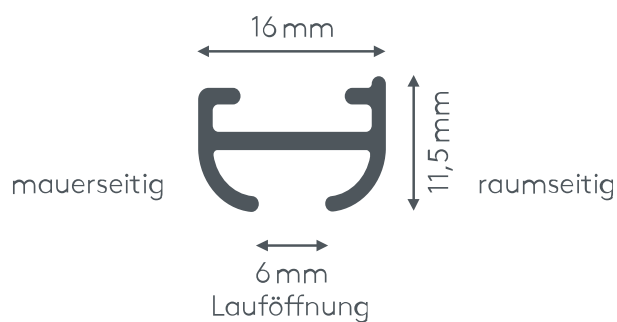

černá (RAL 9005)

přírodní eloxovaný hliník

RAL speciální lakování na přání (za příplatek)

Poloměr ohybu (standardní)

7 cm

Gut zu wissen

Schiene einläufig:
Trägeranzahl für 100cm: 4
Gleiteranzahl bei 100cm: 16

Schiene zweiläufig:
Trägeranzahl für 100cm: 8
Gleiteranzahl bei 100cm: 32

průřez

ALUSCHIENE

466 ZENIT
SCHLEUDERSCHIENE

466 ZENIT

SCHLEUDERSCHIENE

Querschnitt
M 1:1

Produktmerkmale

- Flache Schiene mit abgerundeten Kanten geeignet für leichte Vorhänge bis max. 5 kg Vorhangsgesamtgewicht
- Montage nur an die Decke – auf Holz- oder Massivdecken
- Geringer Platzbedarf und unsichtbare Montage mit Deckenspannern
- Schiene ein- oder zweiläufig, standardmäßig in weiß pulverbeschichtet, schwarz pulverbeschichtet oder alu natur eloxiert
- Pulverbeschichtet in beliebiger RAL-Farbe (Art. Nr. ALU-RAL) gegen Aufzahlung
- Ausklinkung für Feststeller rechts, abweichende Position auf Wunsch
- Schienen über 6 m Länge werden mittig geteilt, abweichende Teilung auf Wunsch
- Standardzubehör: Deckenspanner aus Kunststoff (Art. Nr. 4520), Twist-Gleiter (Art. Nr. 4922), Zwischenfeststeller (Art. Nr. 4277) und Ösenfeststeller (Art. Nr. 4722), Enddeckel (Art. Nr. 4660)
- Auf Wunsch mit Click-Gleitern (Art. Nr. 4822), Click-Gleitern mit drehbarer Öse (Art. Nr. 4828), X-Gleitern Teflon (Art. Nr. 4824), X-Gleitern Teflon mit drehbarer Öse (Art. Nr. 4825), Klixi-Drehgleitern (Art. Nr. 4826), Ösen-Gleitern mit Kunststoffhaken (Art. Nr. 4263 und 4803) ohne Aufzahlung erhältlich, siehe Technikteil oder Karte „EINZELTEILE Gleiter, Roller, Haken und Feststeller“
- Runde Retouren, Rundbögen, Bögen für Dachschräge, Horizontal- und Vertikalbögen, Erkerbögen, Gehrungen gegen Aufzahlung möglich

Maßanleitung

Tip: Bei Aluschiene von Wand zu Wand ergibt sich die Länge = Mauerlichte abzüglich 1 cm Luft.

einläufig:

• Deckenmontage

DK (Standard)

Deckenspanner aus Kunststoff
Art. Nr. 4520

DM

Deckenspanner aus Metall
Art. Nr. 4521