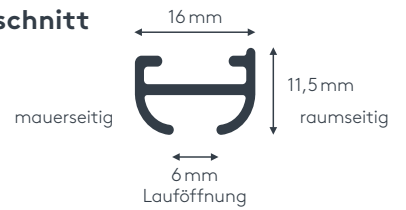

černá (RAL 9005)

přírodní eloxovaný hliník

RAL speciální lakování na přání (za příplatek)

Poloměr ohybu (standardní)

7 cm

Gut zu wissen

Schiene einläufig:
Trägeranzahl für 100cm: 4
Gleiteranzahl bei 100cm: 16

Schiene zweiläufig:
Trägeranzahl für 100cm: 8
Gleiteranzahl bei 100cm: 32

průřez

ALUSCHIENE

466 ZENIT
SCHLEUDERSCHIENE

466 ZENIT

SCHLEUDERSCHIENE

Querschnitt
M 1:1

Produktmerkmale

- Flache Schiene mit abgerundeten Kanten geeignet für leichte Vorhänge bis max. 5 kg Vorhangsgesamtgewicht
- Montage nur an die Decke – auf Holz- oder Massivdecken
- Geringer Platzbedarf und unsichtbare Montage mit Deckenspannern
- Schiene ein- oder zweiläufig, standardmäßig in weiß pulverbeschichtet, schwarz pulverbeschichtet oder alu natur eloxiert
- Pulverbeschichtet in beliebiger RAL-Farbe (Art. Nr. ALU-RAL) gegen Aufzahlung
- Ausklinkung für Feststeller rechts, abweichende Position auf Wunsch
- Schienen über 6 m Länge werden mittig geteilt, abweichende Teilung auf Wunsch
- Standardzubehör: Deckenspanner aus Kunststoff (Art. Nr. 4520), Twist-Gleiter (Art. Nr. 4922), Zwischenfeststeller (Art. Nr. 4277) und Ösenfeststeller (Art. Nr. 4722), Enddeckel (Art. Nr. 4660)
- Auf Wunsch mit Click-Gleitern (Art. Nr. 4822), Click-Gleitern mit drehbarer Öse (Art. Nr. 4828), X-Gleitern Teflon (Art. Nr. 4824), X-Gleitern Teflon mit drehbarer Öse (Art. Nr. 4825), Klixi-Drehgleitern (Art. Nr. 4826), Ösen-Gleitern mit Kunststoffhaken (Art. Nr. 4263 und 4803) ohne Aufzahlung erhältlich, siehe Technikteil oder Karte „EINZELTEILE Gleiter, Roller, Haken und Feststeller“
- Runde Retouren, Rundbögen, Bögen für Dachschräge, Horizontal- und Vertikalbögen, Erkerbögen, Gehrungen gegen Aufzahlung möglich

Maßanleitung

Tip: Bei Aluschiene von Wand zu Wand ergibt sich die Länge = Mauerlichte abzüglich 1 cm Luft.

einläufig:

• Deckenmontage

DK (Standard)

Deckenspanner aus Kunststoff
Art. Nr. 4520

DM

Deckenspanner aus Metall
Art. Nr. 4521