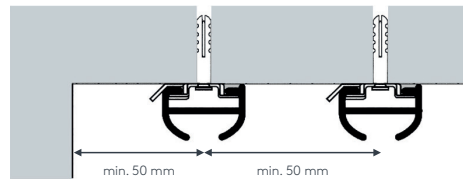

Maßanleitung

Tip: Bei Aluschiene von Wand zu Wand ergibt sich die Länge = Mauerlichte abzüglich 1 cm Luft.

einläufig:

• Deckenmontage

DK (Standard)

Deckenspanner aus Kunststoff
Art. Nr. 4520

DM

Deckenspanner aus Metall
Art. Nr. 4521

zweiläufig:

• Deckenmontage

DK (Standard)

Deckenspanner aus Kunststoff
Art. Nr. 4520

DM

Deckenspanner aus Metall
Art. Nr. 4521

Biegungen / Gehrung

	Art. Nr.	Bezeichnung
<p>einläufig zweiläufig</p>	4537 4538	Runde Retoure (bis 30 cm) Standard-Retourenlänge 12 cm Standardinnenradius R = 7 cm, 90° Winkel runde Retoure links, per Stk. runde Retoure rechts, per Stk.
<p>Innenrundbogen Außenrundbogen</p>	4540	Rundbogen einläufig Standardinnenradius R = 7 cm, 90° Winkel (mögliche Radien siehe Technikteil) Innen- oder Außenrundbogen per Bogen
<p>Innenrundbogen Außenrundbogen</p>	4541	Rundbogen zweiläufig Standardinnenradius R = 7 cm, 90° Winkel (mögliche Radien siehe Technikteil) Innen- oder Außenrundbogen per 2-lfg. Bogen
	4528	Horizontalbogen Segmentbogen lt. Schablone und größere Radien Grundpreis bis 6 m Schienenlänge, per Anlage Grundpreis bis 12 m Schienenlänge per Anlage
<p>Erkerbogen mit vier Einzelbiegungen</p>	4517	Erkerbogen Beliebiger Verlauf – Biegungen zwischen geraden Segmenten mit Standardinnenradius R = 7 cm lt. Schablone jeder beliebige Winkel möglich per Einzelbiegung
	4551	Vertikalbogen Fenster- und Gewölbefolgen lt. Schablone und größere Radien bis 6 m Schienenlänge, per Anlage bis 12 m Schienenlänge, per Anlage
	4536	Bogen für Dachschräge einläufig Standardinnenradius R = 7 cm jeder beliebige Winkel möglich per Einzelbiegung
<p>Innengehrung Außengehrung</p>	6499	Gehrungsschnitt Innen- oder Außengehrung, Standard 90° jeder beliebige Winkel von 90–180° möglich (bitte Skizze beilegen) per Gehrung (zwei Schnitte)