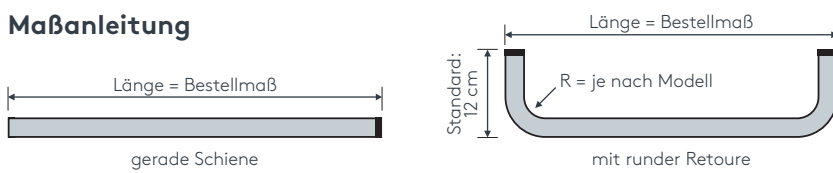

černá (RAL 9005)

přírodní eloxovaný hliník

RAL speciální lakování na přání (za příplatek)

Poloměr ohybu (standardní)

7 cm

Gut zu wissen

Schiene einläufig:
Trägeranzahl für 100cm: 4
Gleiteranzahl bei 100cm: 16

Schiene zweiläufig:
Trägeranzahl für 100cm: 8
Gleiteranzahl bei 100cm: 32

průřez

ALUSCHIENE

466 ZENIT
SCHLEUDERSCHIENE

466 ZENIT

SCHLEUDERSCHIENE

Querschnitt
M 1:1

Produktmerkmale

- Flache Schiene mit abgerundeten Kanten geeignet für leichte Vorhänge bis max. 5 kg Vorhangsgesamtgewicht
- Montage nur an die Decke – auf Holz- oder Massivdecken
- Geringer Platzbedarf und unsichtbare Montage mit Deckenspannern
- Schiene ein- oder zweiläufig, standardmäßig in weiß pulverbeschichtet, schwarz pulverbeschichtet oder alu natur eloxiert
- Pulverbeschichtet in beliebiger RAL-Farbe (Art. Nr. ALU-RAL) gegen Aufzahlung
- Ausklinkung für Feststeller rechts, abweichende Position auf Wunsch
- Schienen über 6 m Länge werden mittig geteilt, abweichende Teilung auf Wunsch
- Standardzubehör: Deckenspanner aus Kunststoff (Art. Nr. 4520), Twist-Gleiter (Art. Nr. 4922), Zwischenfeststeller (Art. Nr. 4277) und Ösenfeststeller (Art. Nr. 4722), Enddeckel (Art. Nr. 4660)
- Auf Wunsch mit Click-Gleitern (Art. Nr. 4822), Click-Gleitern mit drehbarer Öse (Art. Nr. 4828), X-Gleitern Teflon (Art. Nr. 4824), X-Gleitern Teflon mit drehbarer Öse (Art. Nr. 4825), Klixi-Drehgleitern (Art. Nr. 4826), Ösen-Gleitern mit Kunststoffhaken (Art. Nr. 4263 und 4803) ohne Aufzahlung erhältlich, siehe Technikteil oder Karte „EINZELTEILE Gleiter, Roller, Haken und Feststeller“
- Runde Retouren, Rundbögen, Bögen für Dachschräge, Horizontal- und Vertikalbögen, Erkerbögen, Gehrungen gegen Aufzahlung möglich

Maßanleitung

Tip: Bei Aluschiene von Wand zu Wand ergibt sich die Länge = Mauerlichte abzüglich 1 cm Luft.

einläufig:

• Deckenmontage

DK (Standard)

Deckenspanner aus Kunststoff
Art. Nr. 4520

DM

Deckenspanner aus Metall
Art. Nr. 4521