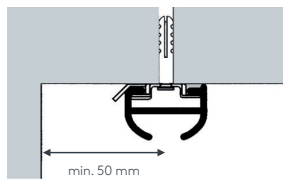

Maßanleitung

Tip: Bei Aluschiene von Wand zu Wand ergibt sich die Länge = Mauerlichte abzüglich 1 cm Luft.

einläufig:

• Deckenmontage

DK (Standard)

Deckenspanner aus Kunststoff
Art. Nr. 4520

DM

Deckenspanner aus Metall
Art. Nr. 4521

zweiläufig:

• Deckenmontage

DK (Standard)

Deckenspanner aus Kunststoff
Art. Nr. 4520

DM

Deckenspanner aus Metall
Art. Nr. 4521

Biegungen / Gehrung

	Art. Nr.	Bezeichnung
<p>einläufig zweiläufig</p>	4537 4538	Runde Retoure (bis 30 cm) Standard-Retourenlänge 12 cm Standardinnenradius R = 7 cm, 90° Winkel runde Retoure links, per Stk. runde Retoure rechts, per Stk.
<p>Innenrundbogen Außenrundbogen</p>	4540	Rundbogen einläufig Standardinnenradius R = 7 cm, 90° Winkel (mögliche Radien siehe Technikteil) Innen- oder Außenrundbogen per Bogen
<p>Innenrundbogen Außenrundbogen</p>	4541	Rundbogen zweiläufig Standardinnenradius R = 7 cm, 90° Winkel (mögliche Radien siehe Technikteil) Innen- oder Außenrundbogen per 2-lfg. Bogen
	4528	Horizontalbogen Segmentbogen lt. Schablone und größere Radien Grundpreis bis 6 m Schienenlänge, per Anlage Grundpreis bis 12 m Schienenlänge per Anlage
<p>Erkerbogen mit vier Einzelbiegungen</p>	4517	Erkerbogen Beliebiger Verlauf – Biegungen zwischen geraden Segmenten mit Standardinnenradius R = 7 cm lt. Schablone jeder beliebige Winkel möglich per Einzelbiegung
	4551	Vertikalbogen Fenster- und Gewölbefolgen lt. Schablone und größere Radien bis 6 m Schienenlänge, per Anlage bis 12 m Schienenlänge, per Anlage
	4536	Bogen für Dachschräge einläufig Standardinnenradius R = 7 cm jeder beliebige Winkel möglich per Einzelbiegung
<p>Innengehrung Außengehrung</p>	6499	Gehrungsschnitt Innen- oder Außengehrung, Standard 90° jeder beliebige Winkel von 90–180° möglich (bitte Skizze beilegen) per Gehrung (zwei Schnitte)