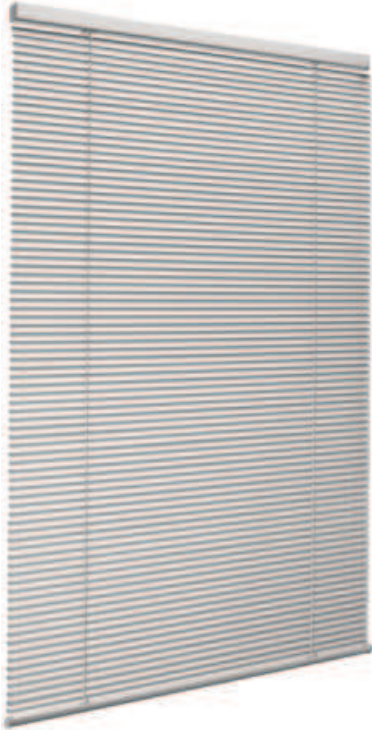

# JALOUSIE J16EL

Vysoce kvalitní, trvale elastické lamely Luxaflex, horní a dolní lišty, plastové díly a šňůry v odpovídajících barvách.

## sdružování

Montáž na strop (volně visící)

montáž na zeď (volně visící)

příšroubován k rámu okna (s otočným zámkem)

do skleněných světél, na rovných nebo šikmých skleněných pásech (s kyvadlovou ochranou)

## Barva lamely

podle nejnovější kolekce