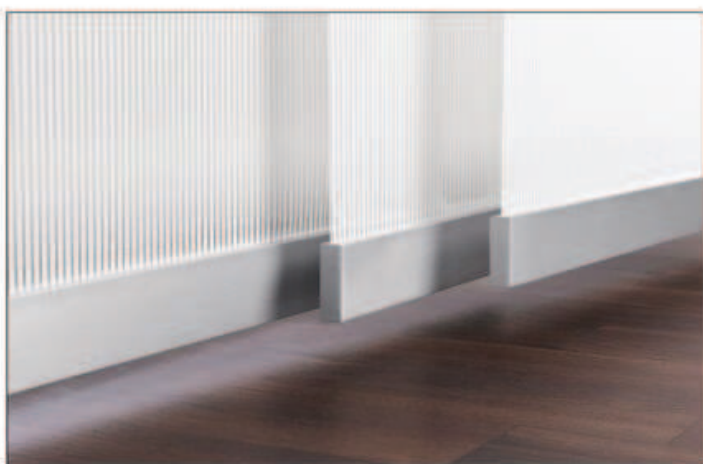

PANELOVÁ STĚNA 44010 (AUSSENLIEGENDE BESCHWERUNG)

Panelový vozík je k dispozici ve 3 různých verzích. Panelový vozík s vnitřním váhovým pásem, s vnějším bezpečnostním pásem nebo bez váhového pásu. Panelový vozík je vhodný pro panelovou záclonovou lištu Interstil „F1“.

varianty

Vozík s vnitřním váhovým pásem (číslo položky 44020)

Vozík s vnějším váhovacím pásem (č. č. 44010)

Vozík bez zátěžového pásu (č. č. 44030)

Šířka vozíku panelu

60 cm
80 cm
100 cm
120 cm

Barvy vnějšího reklamačního proužku

50 bílá
77 nerezová ocel
79 hliník
70 chrom

verze

Připojené panely (překrytí 7 cm)

volně pohyblivé