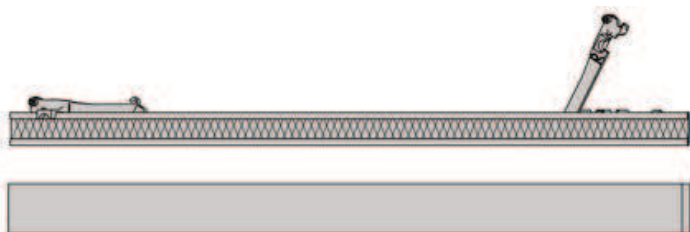

PANELOVÁ STĚNA 44010 (AUSSENLIEGENDE BESCHWERUNG)

Panelový vozík je k dispozici ve 3 různých verzích. Panelový vozík s vnitřním váhovým pásem, s vnějším bezpečnostním pásem nebo bez váhového pásu. Panelový vozík je vhodný pro panelovou záclonovou lištu Interstil „F1“.

varianty

Vozík s vnitřním váhovým pásem (číslo položky 44020)

Vozík s vnějším váhovacím pásem (č. č. 44010)

Vozík bez zátěžového pásu (č. č. 44030)

Šířka vozíku panelu

60 cm
80 cm
100 cm
120 cm

Barvy vnějšího reklamačního proužku

50 bílá
77 nerezová ocel
79 hliník
70 chrom

verze

Připojené panely (překrytí 7 cm)

volně pohyblivé