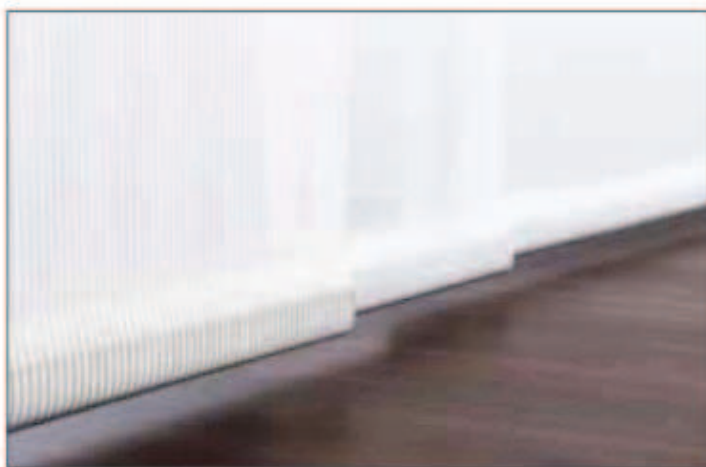

# PANELOVÁ STĚNA 44020 (INNENLIEGENDE BESCHWERUNG)

Panelový vozík je k dispozici ve 3 různých verzích. Panelový vozík s vnitřním váhovým pásem, s vnějším bezpečnostním pásem nebo bez váhového pásu. Panelový vozík je vhodný pro panelovou záclonovou lištu Interstil „F1“.

## doplňěk

ovladač pro panelový vůz F1, křišťálově čistý, přesah 7 cm pevný,  
Lze také dovybavit